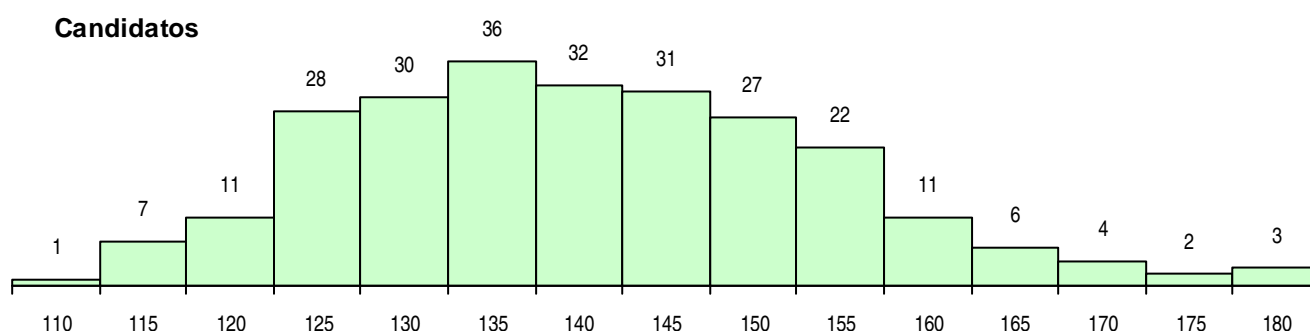

SEXO DOS CANDIDATOS

Sexo	Cands. %	Cols. %
Masc.	162 65	31 65
Femin.	89 35	17 35
Total	251	48

CURSO DO 12º ANO (15 mais frequentes)

Curso 12º ano	Cands. %	Cols. %
C62 Línguas e Humanidades	161 64	30 63
C61 Ciências Socioeconómicas	33 13	10 21
C60 Ciências e Tecnologias	10 4	2 4
C82 Recorrente - Línguas e Humanidade	9 4	1 2
966 Cursos EFA, Formações Modulares,	8 3	1 2
C81 Recorrente - Ciências Socioeconómi	7 3	1 2
F62 Línguas e Humanidades	7 3	1 2
P91 Técnico de Turismo	3 1	1 2
F60 Ciências e Tecnologias	2 1	0 0
P48 Técnico de Fotografia	1 0	1 2
P14 Técnico de Multimédia	1 0	0 0
F61 Ciências Socioeconómicas	1 0	0 0
P08 Instrumentista de Sopros e de Percus	1 0	0 0
P44 Técnico de Eletrónica, Automação e	1 0	0 0
P59 Técnico de Informática de Gestão	1 0	0 0

MÉDIAS DOS COLOCADOS

Nota de candidatura	144,5
Prova de ingresso	148,6
Média do 12º ano	141,7
Média do 10º/11º ano	141,7

OPÇÕES EXCLUÍDAS

Nota candidatura (s/mínima)	0
Prova ingresso (não fez)	1
Prova ingresso (s/mínima)	1
Pré-requisito (não fez)	0

DISTRIBUIÇÕES DE NOTAS DE CANDIDATURA

Candidatos

Colocados