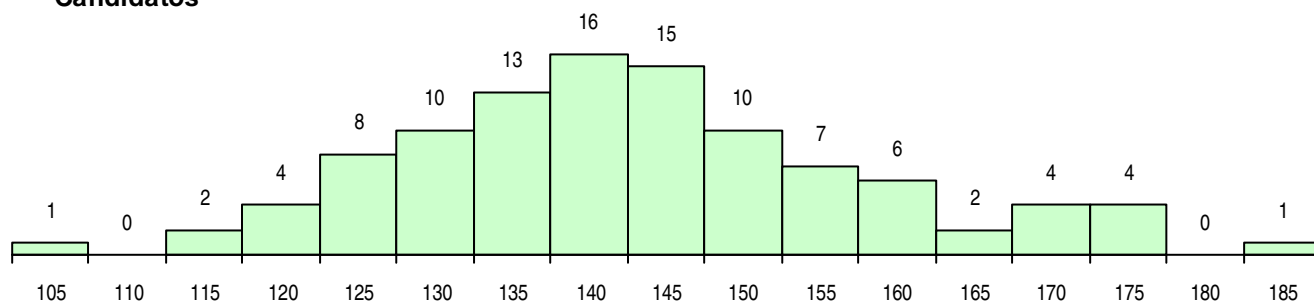

SEXO DOS CANDIDATOS

Sexo	Cands. %	Cols. %
Masc.	25 24	7 18
Femin.	78 76	32 82
Total	103	39

CURSO DO 12º ANO (15 mais frequentes)

Curso 12º ano	Cands. %	Cols. %
C60 Ciências e Tecnologias	93 90	37 95
F60 Ciências e Tecnologias	7 7	1 3
C80 Recorrente - Ciências e Tecnologias	3 3	1 3

MÉDIAS DOS COLOCADOS

Nota de candidatura	135,5
Prova de ingresso	124,4
Média do 12º ano	142,9
Média do 10º/11º ano	142,9

OPÇÕES EXCLUÍDAS

Nota candidatura (s/mínima)	0
Prova ingresso (não fez)	2
Prova ingresso (s/mínima)	0
Pré-requisito (não fez)	0

DISTRIBUIÇÕES DE NOTAS DE CANDIDATURA

Candidatos

Colocados