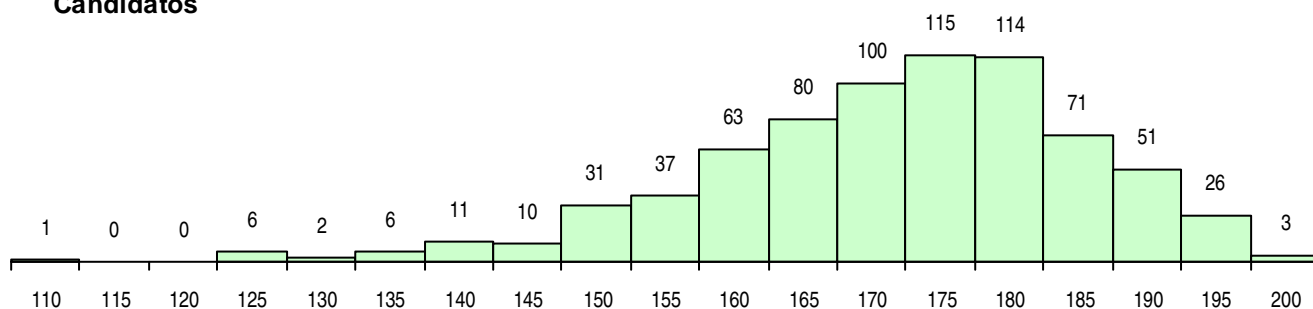

SEXO DOS CANDIDATOS

Sexo	Cands. %	Cols. %
Masc.	321 44	30 32
Femin.	406 56	64 68
Total	727	94

CURSO DO 12º ANO

(15 mais frequentes)

Curso 12º ano	Cands. %	Cols. %
C61 Ciências Socioeconómicas	390 54	53 56
C60 Ciências e Tecnologias	275 38	35 37
F61 Ciências Socioeconómicas	19 3	2 2
F60 Ciências e Tecnologias	16 2	2 2
900 Emigrantes	5 1	1 1
G09 Informática de Gestão (VC) (Portaria	4 1	0 0
950 Equivalências Estrangeiras (Decreto	3 0	0 0
G05 Contabilidade e Gestão (VC) (Portar	3 0	0 0
G31 Contabilidade e Gestão Empresarial	2 0	0 0
R49 Técnico de Apoio à Gestão	1 0	1 1
G29 Animação e Gestão Desportiva (Por	1 0	0 0
G04 Biotecnologia (VC) (Portaria n.º 260/	1 0	0 0
G11 Marketing e Estratégia Empresarial (1 0	0 0
G27 Administração e Marketing (Portaria	1 0	0 0
810 Agrupamento 1 / geral	1 0	0 0

MÉDIAS DOS COLOCADOS

Nota de candidatura	176,1
Prova de ingresso	175,3
Média do 12º ano	176,6
Média do 10º/11º ano	176,6

OPÇÕES EXCLUÍDAS

Nota candidatura (s/mínima)	0
Prova ingresso (não fez)	3
Prova ingresso (s/mínima)	0
Pré-requisito (não fez)	0

DISTRIBUIÇÕES DE NOTAS DE CANDIDATURA

Candidatos

Colocados