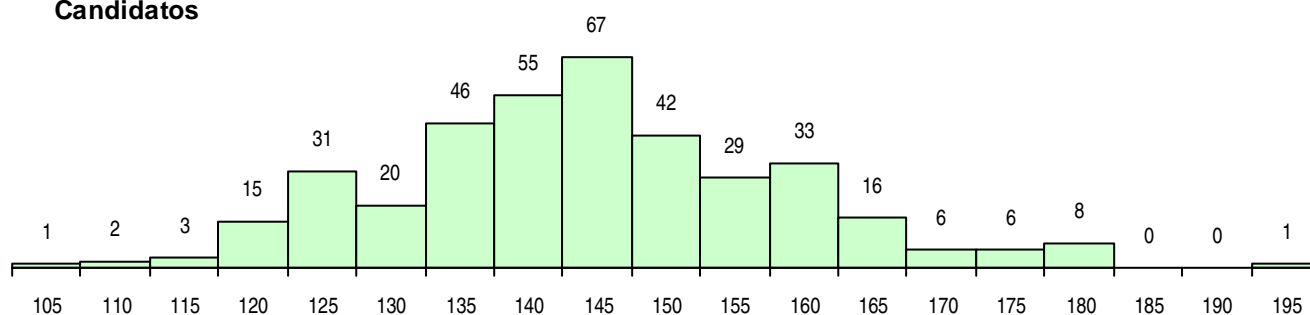

**SEXO DOS CANDIDATOS**

Sexo	Cands. %	Cols. %
Masc.	110 29	18 26
Femin.	271 71	50 74
<b>Total</b>	<b>381</b>	<b>68</b>

**CURSO DO 12º ANO (15 mais frequentes)**

Curso 12º ano	Cands. %	Cols. %
C62 Línguas e Humanidades	230 60	43 63
C60 Ciências e Tecnologias	53 14	11 16
C61 Ciências Socioeconómicas	19 5	2 3
C82 Recorrente - Línguas e Humanidade	10 3	2 3
C81 Recorrente - Ciências Socioeconómi	8 2	0 0
F62 Línguas e Humanidades	7 2	1 1
966 Cursos EFA, Formações Modulares,	5 1	3 4
C80 Recorrente - Ciências e Tecnologias	5 1	0 0
C64 Artes Visuais	4 1	0 0
F60 Ciências e Tecnologias	4 1	0 0
P06 Instrumentista de Cordas e de Tecla	3 1	0 0
P14 Técnico de Multimédia	2 1	2 3
C76 Secundário de Música	2 1	0 0
C84 Recorrente - Artes Visuais	2 1	0 0
P18 Técnico de Apoio à Infância	2 1	0 0

**MÉDIAS DOS COLOCADOS**

Nota de candidatura	151,5
Prova de ingresso	153,1
Média do 12º ano	150,4
Média do 10º/11º ano	150,4

**OPÇÕES EXCLUÍDAS**

Nota candidatura (s/mínima)	0
Prova ingresso (não fez)	0
Prova ingresso (s/mínima)	3
Pré-requisito (não fez)	0

**DISTRIBUIÇÕES DE NOTAS DE CANDIDATURA**

**Candidatos**

**Colocados**