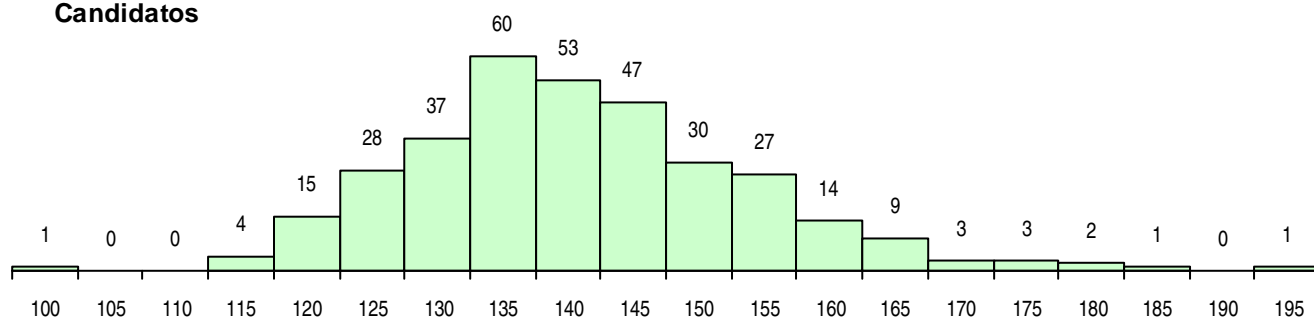

SEXO DOS CANDIDATOS

Sexo	Cands. %	Cols. %
Masc.	52 16	8 15
Femin.	283 84	47 85
Total	335	55

CURSO DO 12º ANO (15 mais frequentes)

Curso 12º ano	Cands. %	Cols. %
C62 Línguas e Humanidades	183 55	30 55
C60 Ciências e Tecnologias	63 19	10 18
C61 Ciências Socioeconómicas	10 3	0 0
C80 Recorrente - Ciências e Tecnologias	9 3	2 4
C82 Recorrente - Línguas e Humanidade	9 3	0 0
F60 Ciências e Tecnologias	7 2	1 2
P18 Técnico de Apoio à Infância	6 2	4 7
F62 Línguas e Humanidades	6 2	2 4
966 Cursos EFA, Formações Modulares,	6 2	0 0
C81 Recorrente - Ciências Socioeconómi	5 1	1 2
P11 Técnico Auxiliar de Saúde	4 1	1 2
P19 Técnico de Apoio Psicossocial	4 1	0 0
P14 Técnico de Multimédia	3 1	1 2
P91 Técnico de Turismo	2 1	0 0
P51 Técnico de Gestão	2 1	0 0

MÉDIAS DOS COLOCADOS

Nota de candidatura	150,5
Prova de ingresso	147,9
Média do 12º ano	152,2
Média do 10º/11º ano	152,2

OPÇÕES EXCLUÍDAS

Nota candidatura (s/mínima)	0
Prova ingresso (não fez)	1
Prova ingresso (s/mínima)	4
Pré-requisito (não fez)	0

DISTRIBUIÇÕES DE NOTAS DE CANDIDATURA

Candidatos

Colocados