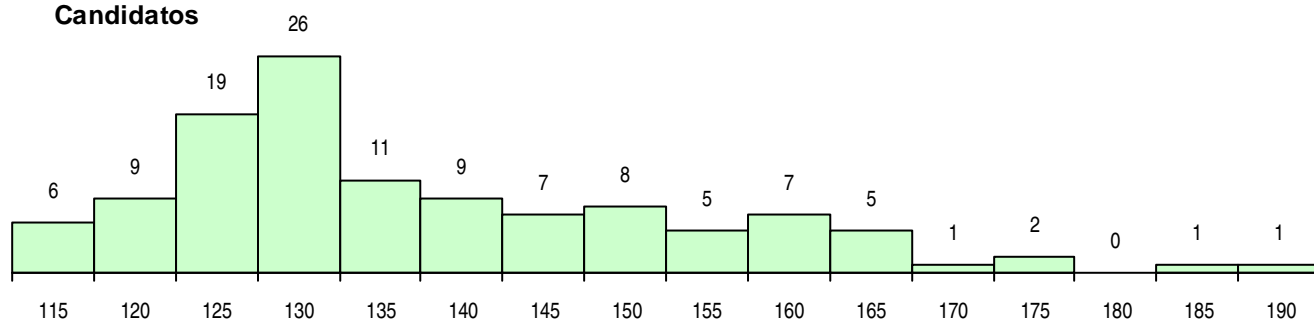

**SEXO DOS CANDIDATOS**

Sexo	Cands. %	Cols. %
Masc.	28 24	8 22
Femin.	89 76	29 78
<b>Total</b>	<b>117</b>	<b>37</b>

**CURSO DO 12º ANO (15 mais frequentes)**

Curso 12º ano	Cands. %	Cols. %
C62 Línguas e Humanidades	68 58	26 70
C60 Ciências e Tecnologias	13 11	3 8
C82 Recorrente - Línguas e Humanidade	6 5	1 3
966 Cursos EFA, Formações Modulares,	4 3	2 5
F62 Línguas e Humanidades	3 3	0 0
P11 Técnico Auxiliar de Saúde	3 3	0 0
F60 Ciências e Tecnologias	3 3	0 0
C77 Secundário de Canto	2 2	1 3
C80 Recorrente - Ciências e Tecnologias	2 2	1 3
C81 Recorrente - Ciências Socioeconómi	2 2	0 0
C61 Ciências Socioeconómicas	1 1	1 3
G50 Informática Aplicada à Web (Portari	1 1	1 3
P18 Técnico de Apoio à Infância	1 1	1 3
220 Ens. Sec. Recorrente (Todos os Cur	1 1	0 0
P14 Técnico de Multimédia	1 1	0 0

**MÉDIAS DOS COLOCADOS**

Nota de candidatura	135,2
Prova de ingresso	130,2
Média do 12º ano	138,5
Média do 10º/11º ano	138,5

**OPÇÕES EXCLUÍDAS**

Nota candidatura (s/mínima)	0
Prova ingresso (não fez)	0
Prova ingresso (s/mínima)	1
Pré-requisito (não fez)	0

**DISTRIBUIÇÕES DE NOTAS DE CANDIDATURA**

**Candidatos**

**Colocados**