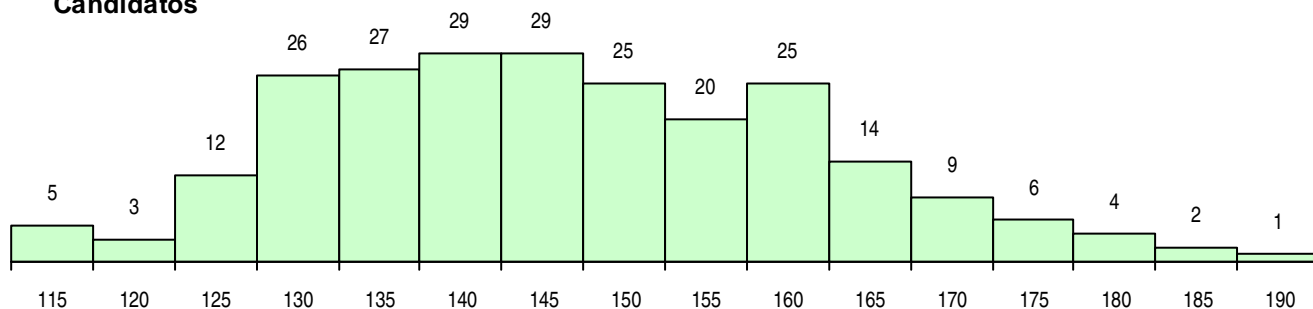

**SEXO DOS CANDIDATOS**

Sexo	Cands. %	Cols. %
Masc.	203 86	38 88
Femin.	34 14	5 12
<b>Total</b>	<b>237</b>	<b>43</b>

**CURSO DO 12º ANO (15 mais frequentes)**

Curso 12º ano	Cands. %	Cols. %
C60 Ciências e Tecnologias	218 92	41 95
F60 Ciências e Tecnologias	13 5	1 2
950 Equivalências Estrangeiras (Decreto	2 1	1 2
P66 Técnico de Mecatrónica	2 1	0 0
G33 Eletrónica e Telecomunicações (Por	1 0	0 0
C61 Ciências Socioeconómicas	1 0	0 0

**MÉDIAS DOS COLOCADOS**

Nota de candidatura	139,2
Prova de ingresso	129,3
Média do 12º ano	145,9
Média do 10º/11º ano	145,9

**OPÇÕES EXCLUÍDAS**

Nota candidatura (s/mínima)	0
Prova ingresso (não fez)	2
Prova ingresso (s/mínima)	0
Pré-requisito (não fez)	0

**DISTRIBUIÇÕES DE NOTAS DE CANDIDATURA**

**Candidatos**

**Colocados**