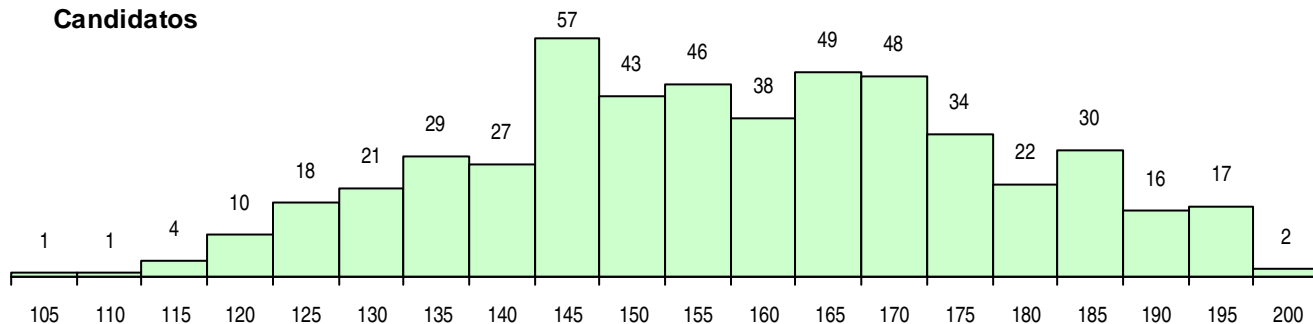

SEXO DOS CANDIDATOS

Sexo	Cands. %	Cols. %
Masc.	436 85	50 86
Femin.	77 15	8 14
Total	513	58

CURSO DO 12º ANO (15 mais frequentes)

Curso 12º ano	Cands. %	Cols. %
C60 Ciências e Tecnologias	393 77	46 79
C61 Ciências Socioeconómicas	27 5	2 3
G21 Informática (VT) (Portaria n.º 260/20	13 3	2 3
P56 Técnico de Gestão e Programação	11 2	1 2
G35 Informática e Tecnologias Multimédi	10 2	1 2
F60 Ciências e Tecnologias	9 2	1 2
950 Equivalências Estrangeiras (Decreto	9 2	1 2
900 Emigrantes	6 1	0 0
G08 Informática (VC) (Portaria n.º 260/20	5 1	2 3
G33 Eletrónica e Telecomunicações (Por	4 1	0 0
C81 Recorrente - Ciências Socioeconómi	2 0	1 2
G22 Informática de Gestão (VT) (Portaria	2 0	0 0
P53 Técnico de Gestão de Equipamento	2 0	0 0
G20 Eletrotecnia e Automação (VT) (Port	2 0	0 0
P43 Técnico de Eletrónica, Automação e	1 0	1 2

MÉDIAS DOS COLOCADOS

Nota de candidatura	170,2
Prova de ingresso	176,6
Média do 12º ano	163,7
Média do 10º/11º ano	163,7

OPÇÕES EXCLUÍDAS

Nota candidatura (s/mínima)	0
Prova ingresso (não fez)	0
Prova ingresso (s/mínima)	0
Pré-requisito (não fez)	0

DISTRIBUIÇÕES DE NOTAS DE CANDIDATURA

Candidatos

Colocados