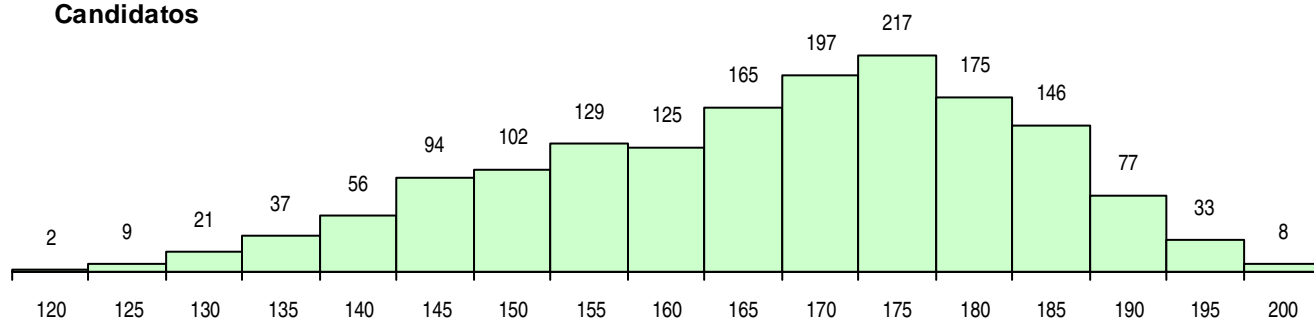

SEXO DOS CANDIDATOS

Sexo	Cands. %	Cols. %
Masc.	465 29	47 29
Femin.	1128 71	113 71
Total	1593	160

CURSO DO 12º ANO (15 mais frequentes)

Curso 12º ano	Cands. %	Cols. %
C62 Línguas e Humanidades	926 58	101 63
C60 Ciências e Tecnologias	299 19	22 14
C61 Ciências Socioeconómicas	142 9	14 9
F62 Línguas e Humanidades	33 2	2 1
950 Equivalências Estrangeiras (Decreto	32 2	7 4
C82 Recorrente - Línguas e Humanidade	22 1	1 1
C64 Artes Visuais	13 1	0 0
610 Cursos de Educação e Formação (T	13 1	0 0
900 Emigrantes	11 1	3 2
F60 Ciências e Tecnologias	11 1	0 0
C76 Secundário de Música	8 1	1 1
P84 Técnico de Serviços Jurídicos	6 0	0 0
P91 Técnico de Turismo	6 0	0 0
G03 Assessoria Jurídica e Documentaçã	5 0	2 1
G16 Assessoria Jurídica e Documentaçã	5 0	1 1

MÉDIAS DOS COLOCADOS

Nota de candidatura	184,2
Prova de ingresso	187,5
Média do 12º ano	181,9
Média do 10º/11º ano	181,9

OPÇÕES EXCLUÍDAS

Nota candidatura (s/mínima)	1
Prova ingresso (não fez)	1
Prova ingresso (s/mínima)	42
Pré-requisito (não fez)	0

DISTRIBUIÇÕES DE NOTAS DE CANDIDATURA

Candidatos

Colocados