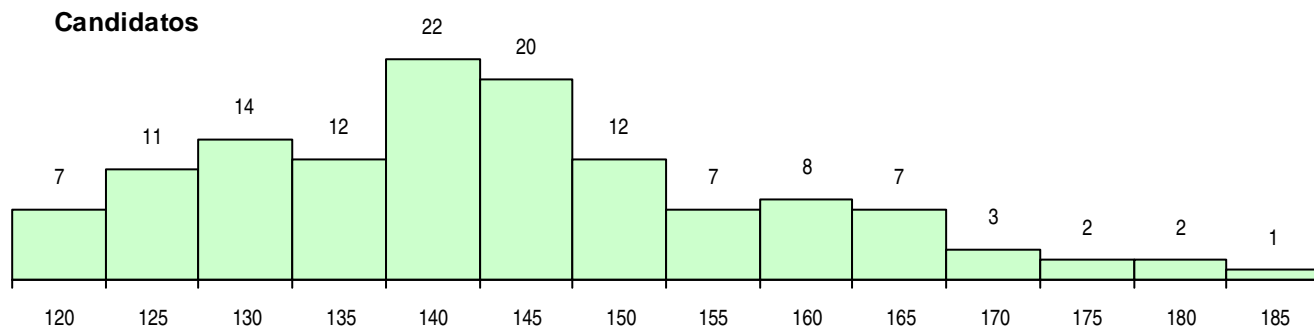

SEXO DOS CANDIDATOS

Sexo	Cands. %	Cols. %
Masc.	117 91	26 87
Femin.	11 9	4 13
Total	128	30

CURSO DO 12º ANO (15 mais frequentes)

Curso 12º ano	Cands. %	Cols. %
C60 Ciências e Tecnologias	118 92	27 90
F60 Ciências e Tecnologias	5 4	2 7
C80 Recorrente - Ciências e Tecnologias	1 1	1 3
S37 Técnico de mecatrónica automóvel	1 1	0 0
790 Técnico de Manutenção Industrial (1 1	0 0
G20 Eletrotecnia e Automação (VT) (Port	1 1	0 0
C61 Ciências Socioeconómicas	1 1	0 0

MÉDIAS DOS COLOCADOS

Nota de candidatura	144,4
Prova de ingresso	133,6
Média do 12º ano	150,3
Média do 10º/11º ano	150,3

OPÇÕES EXCLUÍDAS

Nota candidatura (s/mínima)	0
Prova ingresso (não fez)	0
Prova ingresso (s/mínima)	0
Pré-requisito (não fez)	0

DISTRIBUIÇÕES DE NOTAS DE CANDIDATURA

Candidatos

Colocados