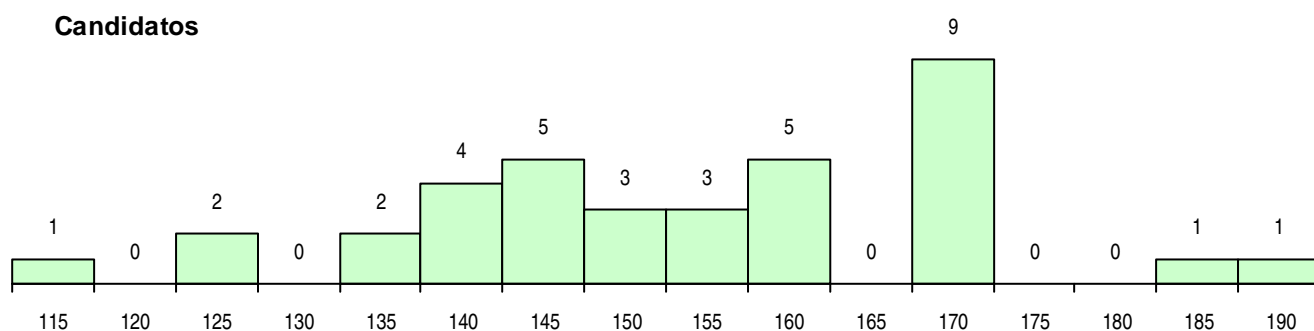

**SEXO DOS CANDIDATOS**

Sexo	Cands. %	Cols. %
Masc.	10 28	3 20
Femin.	26 72	12 80
<b>Total</b>	<b>36</b>	<b>15</b>

**CURSO DO 12º ANO (15 mais frequentes)**

Curso 12º ano	Cands. %	Cols. %
C64 Artes Visuais	23 64	10 67
C60 Ciências e Tecnologias	6 17	1 7
P14 Técnico de Multimédia	2 6	1 7
P28 Técnico de Comunicação - Marketin	1 3	1 7
C73 Produção Artística	1 3	1 7
C62 Línguas e Humanidades	1 3	1 7
950 Equivalências Estrangeiras (Decreto)	1 3	0 0
P56 Técnico de Gestão e Programação	1 3	0 0

**MÉDIAS DOS COLOCADOS**

Nota de candidatura	146,1
Prova de ingresso	150,7
Média do 12º ano	142,3
Média do 10º/11º ano	142,3

**OPÇÕES EXCLUÍDAS**

Nota candidatura (s/mínima)	0
Prova ingresso (não fez)	0
Prova ingresso (s/mínima)	0
Pré-requisito (não fez)	0

**DISTRIBUIÇÕES DE NOTAS DE CANDIDATURA**

**Candidatos**

**Colocados**