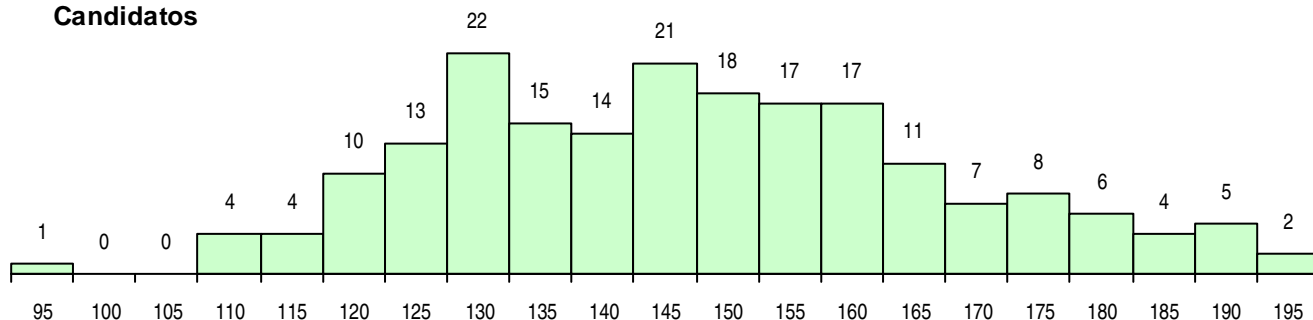

**SEXO DOS CANDIDATOS**

Sexo	Cands. %	Cols. %
Masc.	99 50	27 40
Femin.	100 50	41 60
<b>Total</b>	<b>199</b>	<b>68</b>

**CURSO DO 12º ANO (15 mais frequentes)**

Curso 12º ano	Cands. %	Cols. %
C61 Ciências Socioeconómicas	89 45	29 43
C60 Ciências e Tecnologias	40 20	9 13
C62 Línguas e Humanidades	29 15	8 12
610 Cursos de Educação e Formação (T	10 5	6 9
P31 Técnico de Contabilidade	8 4	6 9
P56 Técnico de Gestão e Programação	4 2	0 0
R15 Técnico de Desporto	3 2	1 1
966 Cursos EFA, Formações Modulares,	3 2	1 1
C64 Artes Visuais	2 1	1 1
950 Equivalências Estrangeiras (Decreto	2 1	1 1
C81 Recorrente - Ciências Socioeconómi	2 1	0 0
P82 Técnico de Secretariado	1 1	1 1
R26 Técnico de Mecatrónica Automóvel	1 1	1 1
R49 Técnico de Apoio à Gestão	1 1	1 1
P08 Instrumentista de Sopro e de Percus	1 1	1 1

**MÉDIAS DOS COLOCADOS**

Nota de candidatura	159,5
Prova de ingresso	156,1
Média do 12º ano	162,2
Média do 10º/11º ano	162,2

**OPÇÕES EXCLUÍDAS**

Nota candidatura (s/mínima)	0
Prova ingresso (não fez)	2
Prova ingresso (s/mínima)	0
Pré-requisito (não fez)	0

**DISTRIBUIÇÕES DE NOTAS DE CANDIDATURA**

**Candidatos**

**Colocados**