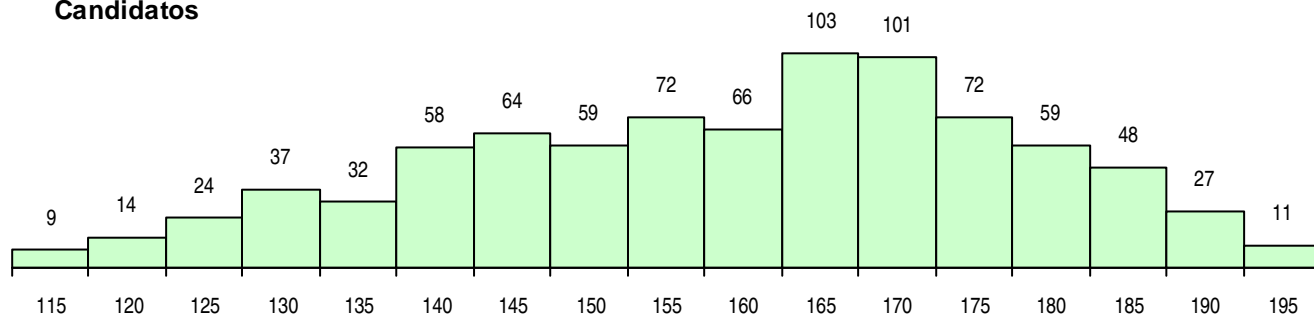

SEXO DOS CANDIDATOS

Sexo	Cands. %	Cols. %
Masc.	198 23	11 18
Femin.	658 77	49 82
Total	856	60

CURSO DO 12º ANO (15 mais frequentes)

Curso 12º ano	Cands. %	Cols. %
C64 Artes Visuais	560 65	39 65
C60 Ciências e Tecnologias	72 8	11 18
C71 Design de Comunicação	39 5	5 8
C73 Produção Artística	30 4	0 0
F64 Artes Visuais	22 3	2 3
950 Equivalências Estrangeiras (Decreto)	19 2	2 3
C72 Design de Produto	16 2	0 0
P39 Técnico de Design Gráfico	11 1	0 0
C84 Recorrente - Artes Visuais	10 1	0 0
966 Cursos EFA, Formações Modulares,	8 1	0 0
P20 Técnico de Artes Gráficas	6 1	0 0
C62 Línguas e Humanidades	6 1	0 0
C70 Comunicação Audiovisual	6 1	0 0
P14 Técnico de Multimédia	6 1	0 0
P36 Técnico de Desenho Digital 3D	5 1	0 0

MÉDIAS DOS COLOCADOS

Nota de candidatura	176,7
Prova de ingresso	187,3
Média do 12º ano	165,9
Média do 10º/11º ano	165,9

OPÇÕES EXCLUÍDAS

Nota candidatura (s/mínima)	0
Prova ingresso (não fez)	1
Prova ingresso (s/mínima)	0
Pré-requisito (não fez)	0

DISTRIBUIÇÕES DE NOTAS DE CANDIDATURA

Candidatos

Colocados