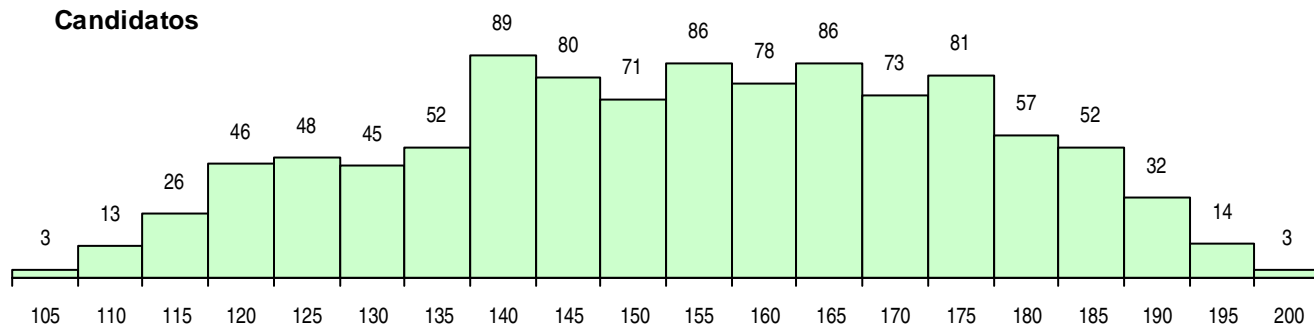

SEXO DOS CANDIDATOS

Sexo	Cands. %	Cols. %
Masc.	419 40	70 40
Femin.	616 60	105 60
Total	1035	175

CURSO DO 12º ANO (15 mais frequentes)

Curso 12º ano	Cands. %	Cols. %
C64 Artes Visuais	507 49	111 63
C60 Ciências e Tecnologias	327 32	38 22
C61 Ciências Socioeconómicas	30 3	5 3
C72 Design de Produto	19 2	7 4
F64 Artes Visuais	18 2	2 1
950 Equivalências Estrangeiras (Decreto)	18 2	1 1
F60 Ciências e Tecnologias	16 2	0 0
C84 Recorrente - Artes Visuais	16 2	0 0
C73 Produção Artística	14 1	1 1
C80 Recorrente - Ciências e Tecnologias	10 1	0 0
P36 Técnico de Desenho Digital 3D	8 1	1 1
966 Cursos EFA, Formações Modulares,	7 1	0 0
C71 Design de Comunicação	5 0	2 1
P39 Técnico de Design Gráfico	5 0	1 1
P37 Técnico de Design	5 0	0 0

MÉDIAS DOS COLOCADOS

Nota de candidatura	163,7
Prova de ingresso	175,3
Média do 12º ano	152,1
Média do 10º/11º ano	152,1

OPÇÕES EXCLUÍDAS

Nota candidatura (s/mínima)	0
Prova ingresso (não fez)	3
Prova ingresso (s/mínima)	0
Pré-requisito (não fez)	0

DISTRIBUIÇÕES DE NOTAS DE CANDIDATURA

Candidatos

Colocados