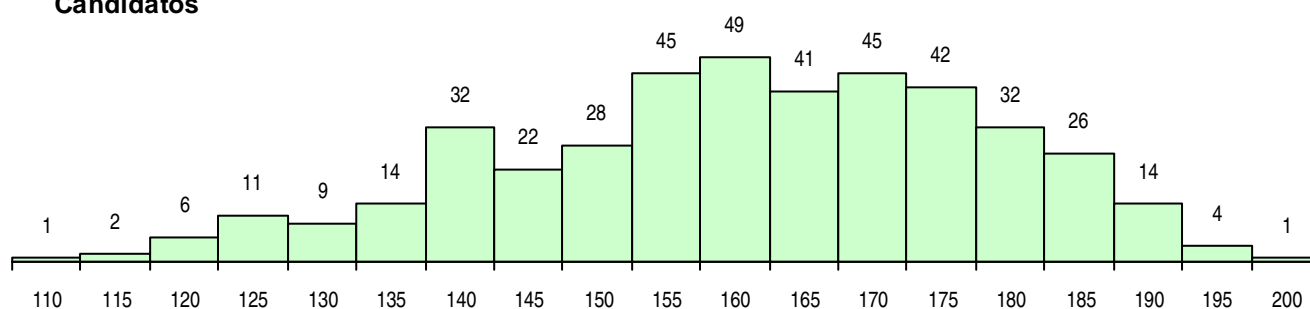

**SEXO DOS CANDIDATOS**

Sexo	Cands. %	Cols. %
Masc.	126 30	12 21
Femin.	298 70	46 79
<b>Total</b>	<b>424</b>	<b>58</b>

**CURSO DO 12º ANO (15 mais frequentes)**

Curso 12º ano	Cands. %	Cols. %
C64 Artes Visuais	274 65	41 71
C60 Ciências e Tecnologias	39 9	7 12
C72 Design de Produto	20 5	1 2
C71 Design de Comunicação	16 4	2 3
F64 Artes Visuais	8 2	4 7
950 Equivalências Estrangeiras (Decreto)	7 2	0 0
C73 Produção Artística	7 2	0 0
C84 Recorrente - Artes Visuais	7 2	0 0
P39 Técnico de Design Gráfico	6 1	1 2
966 Cursos EFA, Formações Modulares,	6 1	0 0
F73 Produção Artística	4 1	0 0
P14 Técnico de Multimédia	4 1	0 0
C70 Comunicação Audiovisual	3 1	0 0
P28 Técnico de Comunicação - Marketin	2 0	0 0
P38 Técnico de Design de Moda	2 0	0 0

**MÉDIAS DOS COLOCADOS**

Nota de candidatura	169,6
Prova de ingresso	181,4
Média do 12º ano	157,8
Média do 10º/11º ano	157,8

**OPÇÕES EXCLUÍDAS**

Nota candidatura (s/mínima)	0
Prova ingresso (não fez)	0
Prova ingresso (s/mínima)	0
Pré-requisito (não fez)	0

**DISTRIBUIÇÕES DE NOTAS DE CANDIDATURA**

**Candidatos**

**Colocados**