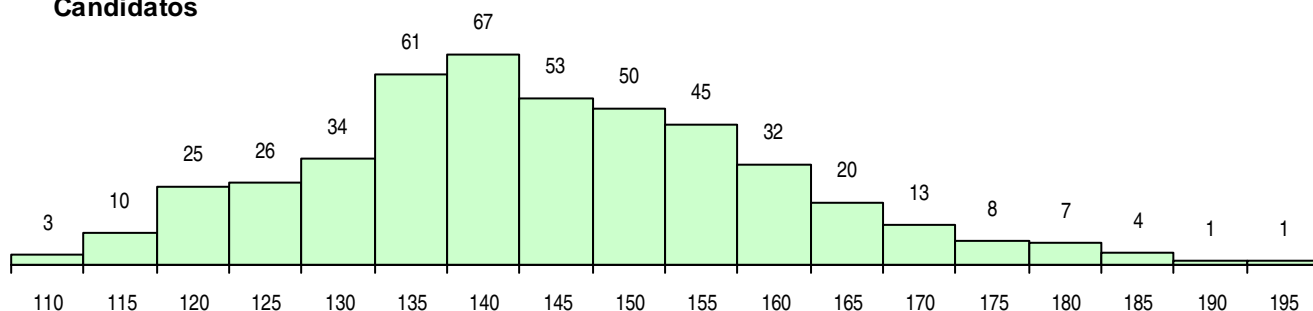

SEXO DOS CANDIDATOS

Sexo	Cands. %	Cols. %
Masc.	381 83	58 75
Femin.	79 17	19 25
Total	460	77

CURSO DO 12º ANO (15 mais frequentes)

Curso 12º ano	Cands. %	Cols. %
C60 Ciências e Tecnologias	303 66	55 71
C61 Ciências Socioeconómicas	84 18	8 10
P56 Técnico de Gestão e Programação	19 4	7 9
F60 Ciências e Tecnologias	12 3	2 3
950 Equivalências Estrangeiras (Decreto	10 2	1 1
C80 Recorrente - Ciências e Tecnologias	5 1	0 0
C64 Artes Visuais	3 1	2 3
P53 Técnico de Gestão de Equipamento	3 1	0 0
966 Cursos EFA, Formações Modulares,	3 1	0 0
R25 Técnico de Informática - Sistemas	3 1	0 0
P59 Técnico de Informática de Gestão	2 0	1 1
900 Emigrantes	2 0	1 1
R15 Técnico de Desporto	2 0	0 0
C81 Recorrente - Ciências Socioeconómi	2 0	0 0
C62 Línguas e Humanidades	2 0	0 0

MÉDIAS DOS COLOCADOS

Nota de candidatura	153,4
Prova de ingresso	158,8
Média do 12º ano	148,1
Média do 10º/11º ano	148,1

OPÇÕES EXCLUÍDAS

Nota candidatura (s/mínima)	0
Prova ingresso (não fez)	0
Prova ingresso (s/mínima)	0
Pré-requisito (não fez)	0

DISTRIBUIÇÕES DE NOTAS DE CANDIDATURA

Candidatos

Colocados