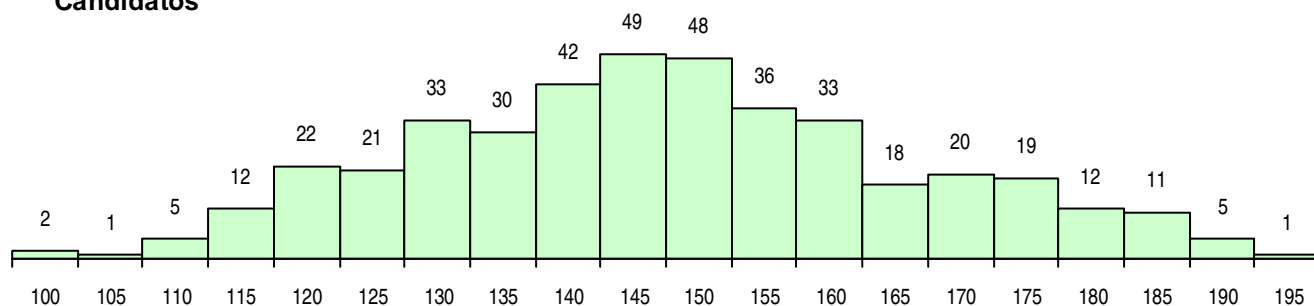

SEXO DOS CANDIDATOS

Sexo	Cands. %	Cols. %
Masc.	132 31	20 29
Femin.	288 69	50 71
Total	420	70

CURSO DO 12º ANO (15 mais frequentes)

Curso 12º ano	Cands. %	Cols. %
C62 Línguas e Humanidades	168 40	17 24
C60 Ciências e Tecnologias	97 23	24 34
C61 Ciências Socioeconómicas	40 10	12 17
C64 Artes Visuais	19 5	4 6
C82 Recorrente - Línguas e Humanidade	12 3	1 1
C73 Produção Artística	11 3	2 3
950 Equivalências Estrangeiras (Decreto)	11 3	2 3
F62 Línguas e Humanidades	10 2	0 0
966 Cursos EFA, Formações Modulares,	8 2	0 0
C80 Recorrente - Ciências e Tecnologias	6 1	0 0
C70 Comunicação Audiovisual	5 1	1 1
R02 Artes do Espetáculo - Interpretação	5 1	0 0
C81 Recorrente - Ciências Socioeconómi	4 1	0 0
P91 Técnico de Turismo	4 1	0 0
C71 Design de Comunicação	3 1	1 1

MÉDIAS DOS COLOCADOS

Nota de candidatura	162,0
Prova de ingresso	165,7
Média do 12º ano	158,3
Média do 10º/11º ano	158,3

OPÇÕES EXCLUÍDAS

Nota candidatura (s/mínima)	0
Prova ingresso (não fez)	3
Prova ingresso (s/mínima)	0
Pré-requisito (não fez)	0

DISTRIBUIÇÕES DE NOTAS DE CANDIDATURA

Candidatos

Colocados