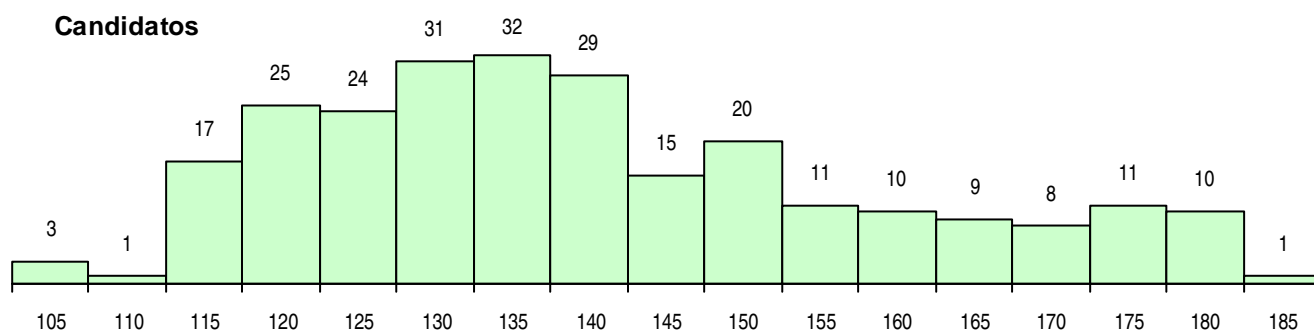

SEXO DOS CANDIDATOS

Sexo	Cands. %	Cols. %
Masc.	118 46	12 32
Femin.	139 54	26 68
Total	257	38

CURSO DO 12º ANO

Curso 12º ano	Cands. %	Cols. %
C62 Línguas e Humanidades	153 60	20 53
C60 Ciências e Tecnologias	25 10	3 8
C64 Artes Visuais	19 7	3 8
C82 Recorrente - Línguas e Humanidade	8 3	2 5
C80 Recorrente - Ciências e Tecnologias	7 3	2 5
966 Cursos EFA, Formações Modulares,	6 2	2 5
C73 Produção Artística	5 2	2 5
950 Equivalências Estrangeiras (Decreto	4 2	1 3
C61 Ciências Socioeconómicas	4 2	0 0
F60 Ciências e Tecnologias	3 1	1 3
F62 Línguas e Humanidades	3 1	1 3
C76 Secundário de Música	2 1	0 0
C84 Recorrente - Artes Visuais	2 1	0 0
F64 Artes Visuais	2 1	0 0
C77 Secundário de Canto	1 0	1 3

(15 mais frequentes)

MÉDIAS DOS COLOCADOS

Nota de candidatura	145,5
Prova de ingresso	147,5
Média do 12º ano	143,5
Média do 10º/11º ano	143,5

OPÇÕES EXCLUÍDAS

Nota candidatura (s/mínima)	0
Prova ingresso (não fez)	1
Prova ingresso (s/mínima)	0
Pré-requisito (não fez)	0

DISTRIBUIÇÕES DE NOTAS DE CANDIDATURA

Candidatos

Colocados