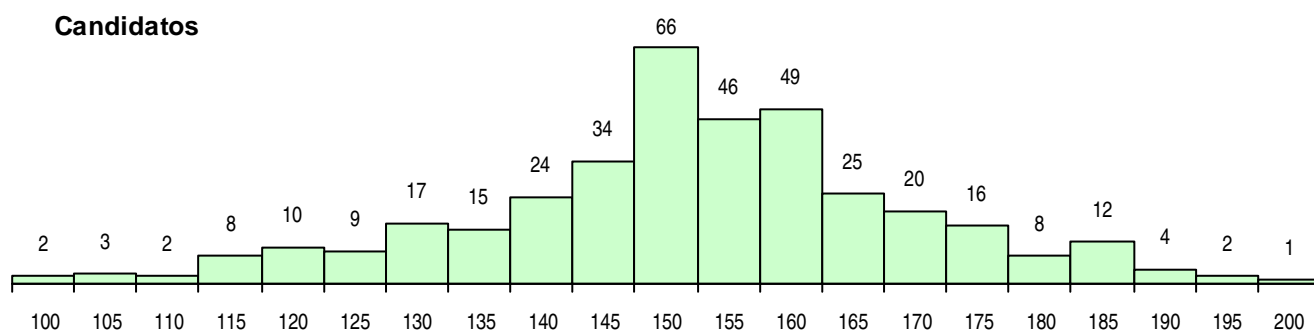

SEXO DOS CANDIDATOS

Sexo	Cands. %	Cols. %
Masc.	140 38	21 38
Femin.	233 62	35 63
Total	373	56

CURSO DO 12º ANO (15 mais frequentes)

Curso 12º ano	Cands. %	Cols. %
C62 Línguas e Humanidades	239 64	35 63
C61 Ciências Socioeconómicas	32 9	4 7
C60 Ciências e Tecnologias	28 8	5 9
F62 Línguas e Humanidades	18 5	4 7
C82 Recorrente - Línguas e Humanidade	9 2	2 4
966 Cursos EFA, Formações Modulares,	7 2	0 0
950 Equivalências Estrangeiras (Decreto	6 2	0 0
P91 Técnico de Turismo	5 1	1 2
C64 Artes Visuais	4 1	1 2
F61 Ciências Socioeconómicas	4 1	1 2
C80 Recorrente - Ciências e Tecnologias	3 1	1 2
C81 Recorrente - Ciências Socioeconómi	3 1	1 2
610 Cursos de Educação e Formação (T	2 1	1 2
P18 Técnico de Apoio à Infância	1 0	0 0
F64 Artes Visuais	1 0	0 0

MÉDIAS DOS COLOCADOS

Nota de candidatura	161,7
Prova de ingresso	172,5
Média do 12º ano	150,8
Média do 10º/11º ano	150,8

OPÇÕES EXCLUÍDAS

Nota candidatura (s/mínima)	0
Prova ingresso (não fez)	0
Prova ingresso (s/mínima)	0
Pré-requisito (não fez)	0

DISTRIBUIÇÕES DE NOTAS DE CANDIDATURA

Candidatos

Colocados