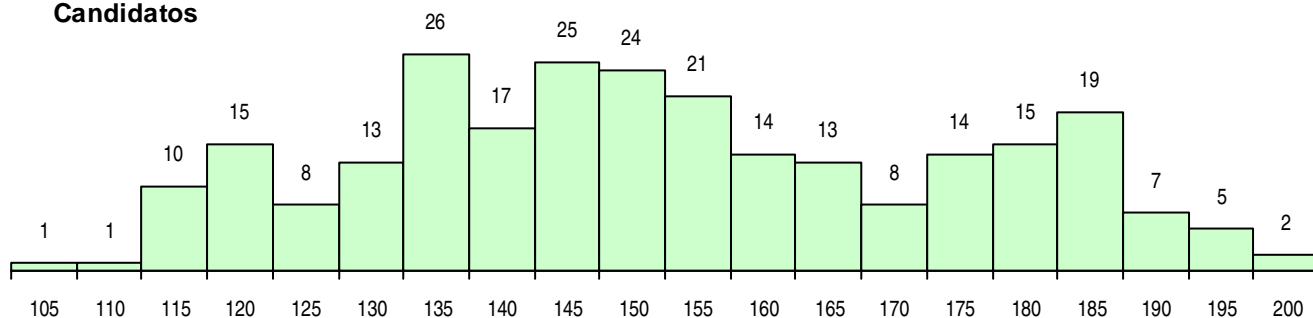

**SEXO DOS CANDIDATOS**

Sexo	Cands. %	Cols. %
Masc.	112 43	14 33
Femin.	146 57	29 67
<b>Total</b>	<b>258</b>	<b>43</b>

**CURSO DO 12º ANO (15 mais frequentes)**

Curso 12º ano	Cands. %	Cols. %
C62 Línguas e Humanidades	106 41	17 40
C60 Ciências e Tecnologias	76 29	14 33
C61 Ciências Socioeconómicas	21 8	4 9
C64 Artes Visuais	9 3	0 0
F62 Línguas e Humanidades	6 2	2 5
C82 Recorrente - Línguas e Humanidade	6 2	0 0
C80 Recorrente - Ciências e Tecnologias	4 2	1 2
C70 Comunicação Audiovisual	3 1	0 0
C73 Produção Artística	3 1	0 0
C81 Recorrente - Ciências Socioeconómi	2 1	1 2
F60 Ciências e Tecnologias	2 1	1 2
950 Equivalências Estrangeiras (Decreto	2 1	0 0
966 Cursos EFA, Formações Modulares,	2 1	0 0
C84 Recorrente - Artes Visuais	2 1	0 0
P58 Técnico de Higiene e Segurança do	1 0	1 2

**MÉDIAS DOS COLOCADOS**

Nota de candidatura	150,3
Prova de ingresso	151,0
Média do 12º ano	149,7
Média do 10º/11º ano	149,7

**OPÇÕES EXCLUÍDAS**

Nota candidatura (s/mínima)	0
Prova ingresso (não fez)	0
Prova ingresso (s/mínima)	0
Pré-requisito (não fez)	0

**DISTRIBUIÇÕES DE NOTAS DE CANDIDATURA**

**Candidatos**

**Colocados**