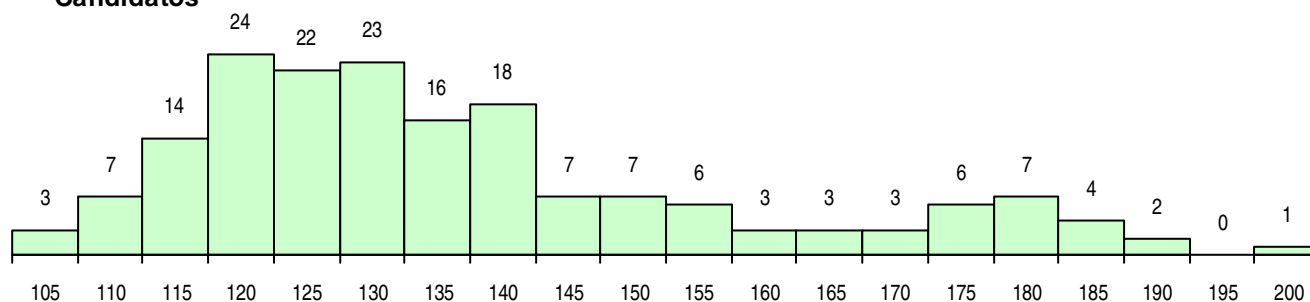

SEXO DOS CANDIDATOS

Sexo	Cands. %	Cols. %
Masc.	51 29	4 19
Femin.	125 71	17 81
Total	176	21

CURSO DO 12º ANO (15 mais frequentes)

Curso 12º ano	Cands. %	Cols. %
C62 Línguas e Humanidades	112 64	14 67
C60 Ciências e Tecnologias	19 11	1 5
C61 Ciências Socioeconómicas	10 6	1 5
C82 Recorrente - Línguas e Humanidade	6 3	1 5
C80 Recorrente - Ciências e Tecnologias	6 3	0 0
966 Cursos EFA, Formações Modulares,	4 2	1 5
R02 Artes do Espetáculo - Interpretação	3 2	0 0
C81 Recorrente - Ciências Socioeconómi	3 2	0 0
F62 Línguas e Humanidades	2 1	2 10
P18 Técnico de Apoio à Infância	2 1	1 5
F64 Artes Visuais	1 1	0 0
P11 Técnico Auxiliar de Saúde	1 1	0 0
P22 Técnico de Banca e Seguros	1 1	0 0
C76 Secundário de Música	1 1	0 0
C71 Design de Comunicação	1 1	0 0

MÉDIAS DOS COLOCADOS

Nota de candidatura	150,8
Prova de ingresso	155,0
Média do 12º ano	146,6
Média do 10º/11º ano	146,6

OPÇÕES EXCLUÍDAS

Nota candidatura (s/mínima)	0
Prova ingresso (não fez)	0
Prova ingresso (s/mínima)	0
Pré-requisito (não fez)	0

DISTRIBUIÇÕES DE NOTAS DE CANDIDATURA

Candidatos

Colocados