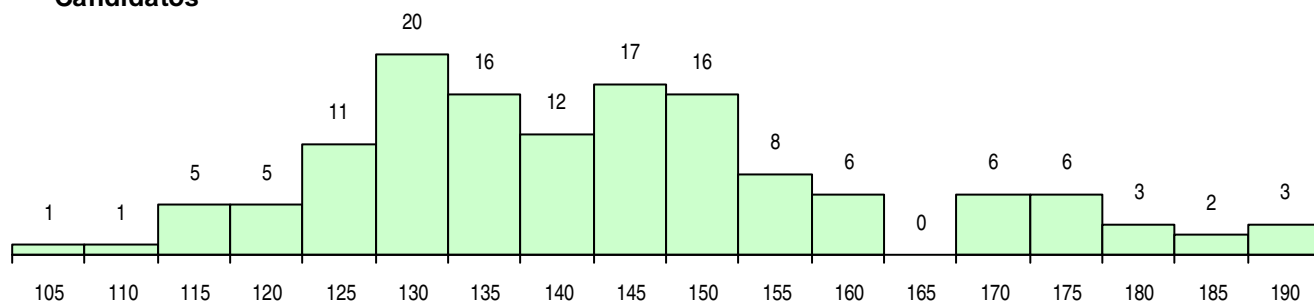

SEXO DOS CANDIDATOS

Sexo	Cands. %	Cols. %
Masc.	28 20	4 20
Femin.	110 80	16 80
Total	138	20

CURSO DO 12º ANO (15 mais frequentes)

Curso 12º ano	Cands. %	Cols. %
C62 Línguas e Humanidades	77 56	11 55
C60 Ciências e Tecnologias	14 10	1 5
C64 Artes Visuais	9 7	1 5
C61 Ciências Socioeconómicas	7 5	2 10
C82 Recorrente - Línguas e Humanidade	7 5	0 0
F62 Línguas e Humanidades	4 3	0 0
C70 Comunicação Audiovisual	3 2	1 5
P28 Técnico de Comunicação - Marketin	2 1	1 5
C73 Produção Artística	2 1	1 5
C80 Recorrente - Ciências e Tecnologias	2 1	0 0
P21 Técnico de Audiovisuais	1 1	1 5
C76 Secundário de Música	1 1	1 5
P56 Técnico de Gestão e Programação	1 1	0 0
966 Cursos EFA, Formações Modulares,	1 1	0 0
P91 Técnico de Turismo	1 1	0 0

MÉDIAS DOS COLOCADOS

Nota de candidatura	147,1
Prova de ingresso	149,2
Média do 12º ano	144,9
Média do 10º/11º ano	144,9

OPÇÕES EXCLUÍDAS

Nota candidatura (s/mínima)	0
Prova ingresso (não fez)	0
Prova ingresso (s/mínima)	0
Pré-requisito (não fez)	0

DISTRIBUIÇÕES DE NOTAS DE CANDIDATURA

Candidatos

Colocados