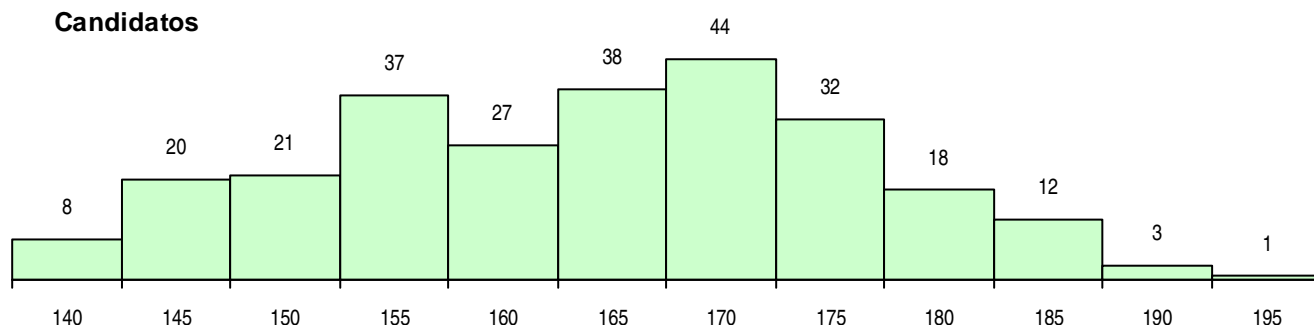

SEXO DOS CANDIDATOS

Sexo	Cands. %	Cols. %
Masc.	38 15	2 7
Femin.	223 85	28 93
Total	261	30

CURSO DO 12º ANO (15 mais frequentes)

Curso 12º ano	Cands. %	Cols. %
C60 Ciências e Tecnologias	238 91	30 100
F60 Ciências e Tecnologias	12 5	0 0
810 Agrupamento 1 / geral	2 1	0 0
950 Equivalências Estrangeiras (Decreto)	2 1	0 0
940 Escolas estrangeiras em Portugal	2 1	0 0
C80 Recorrente - Ciências e Tecnologias	2 1	0 0
G53 Química Industrial e Laboratorial (P)	1 0	0 0
C75 Secundário de Dança	1 0	0 0
A60 Ciências - Via A	1 0	0 0

MÉDIAS DOS COLOCADOS

Nota de candidatura	173,3
Prova de ingresso	172,6
Média do 12º ano	174,0
Média do 10º/11º ano	174,0

OPÇÕES EXCLUÍDAS

Nota candidatura (s/mínima)	3
Prova ingresso (não fez)	10
Prova ingresso (s/mínima)	1
Pré-requisito (não fez)	0

DISTRIBUIÇÕES DE NOTAS DE CANDIDATURA

Candidatos

Colocados