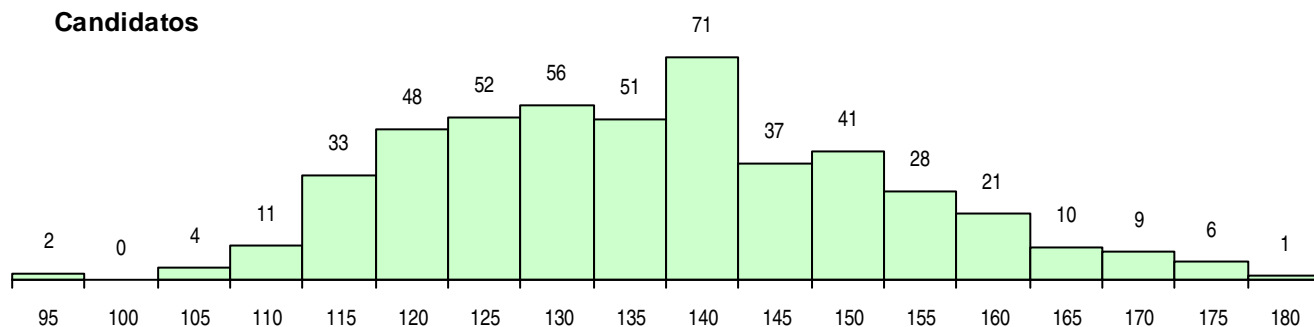

SEXO DOS CANDIDATOS

Sexo	Cands. %	Cols. %
Masc.	155 32	17 30
Femin.	326 68	39 70
Total	481	56

CURSO DO 12º ANO (15 mais frequentes)

Curso 12º ano	Cands. %	Cols. %
C60 Ciências e Tecnologias	345 72	42 75
C80 Recorrente - Ciências e Tecnologias	47 10	4 7
F60 Ciências e Tecnologias	24 5	5 9
966 Cursos EFA, Formações Modulares,	20 4	1 2
P11 Técnico Auxiliar de Saúde	8 2	0 0
950 Equivalências Estrangeiras (Decreto	7 1	2 4
C62 Línguas e Humanidades	6 1	0 0
R05 Técnico de Apoio à Gestão Desporti	5 1	1 2
R15 Técnico de Desporto	5 1	0 0
C64 Artes Visuais	2 0	0 0
089 Desporto (DL 74/2004)	1 0	1 2
002 2.º curso	1 0	0 0
062 Ciências Sociais e Humanas (DL 74	1 0	0 0
C61 Ciências Socioeconómicas	1 0	0 0
C82 Recorrente - Línguas e Humanidade	1 0	0 0

MÉDIAS DOS COLOCADOS

Nota de candidatura	150,0
Prova de ingresso	156,8
Média do 12º ano	143,2
Média do 10º/11º ano	143,2

OPÇÕES EXCLUÍDAS

Nota candidatura (s/mínima)	0
Prova ingresso (não fez)	3
Prova ingresso (s/mínima)	0
Pré-requisito (não fez)	0

DISTRIBUIÇÕES DE NOTAS DE CANDIDATURA

Candidatos

Colocados