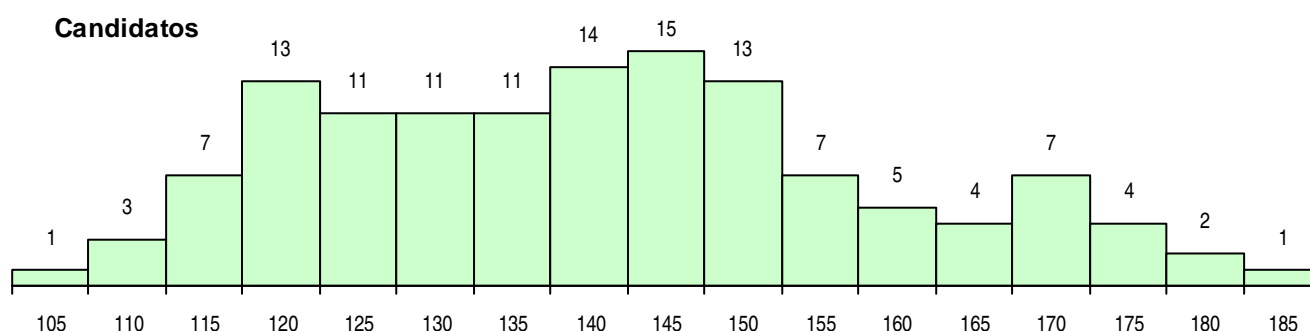

SEXO DOS CANDIDATOS

Sexo	Cands. %	Cols. %
Masc.	67 52	11 46
Femin.	62 48	13 54
Total	129	24

CURSO DO 12º ANO (15 mais frequentes)

Curso 12º ano	Cands. %	Cols. %
C60 Ciências e Tecnologias	71 55	14 58
C64 Artes Visuais	25 19	5 21
F60 Ciências e Tecnologias	6 5	1 4
C80 Recorrente - Ciências e Tecnologias	5 4	1 4
C61 Ciências Socioeconómicas	3 2	1 4
950 Equivalências Estrangeiras (Decreto	3 2	0 0
C73 Produção Artística	2 2	0 0
966 Cursos EFA, Formações Modulares,	2 2	0 0
064 Artes Visuais (DL 74/2004)	1 1	1 4
R22 Técnico de Produção Agropecuária	1 1	1 4
U30 Técnico Instalador de Sistemas Sola	1 1	0 0
P36 Técnico de Desenho Digital 3D	1 1	0 0
P39 Técnico de Design Gráfico	1 1	0 0
G04 Biotecnologia (VC) (Portaria n.º 260/	1 1	0 0
900 Emigrantes	1 1	0 0

MÉDIAS DOS COLOCADOS

Nota de candidatura	149,2
Prova de ingresso	154,2
Média do 12º ano	144,3
Média do 10º/11º ano	144,3

OPÇÕES EXCLUÍDAS

Nota candidatura (s/mínima)	1
Prova ingresso (não fez)	0
Prova ingresso (s/mínima)	0
Pré-requisito (não fez)	0

DISTRIBUIÇÕES DE NOTAS DE CANDIDATURA

Candidatos

Colocados