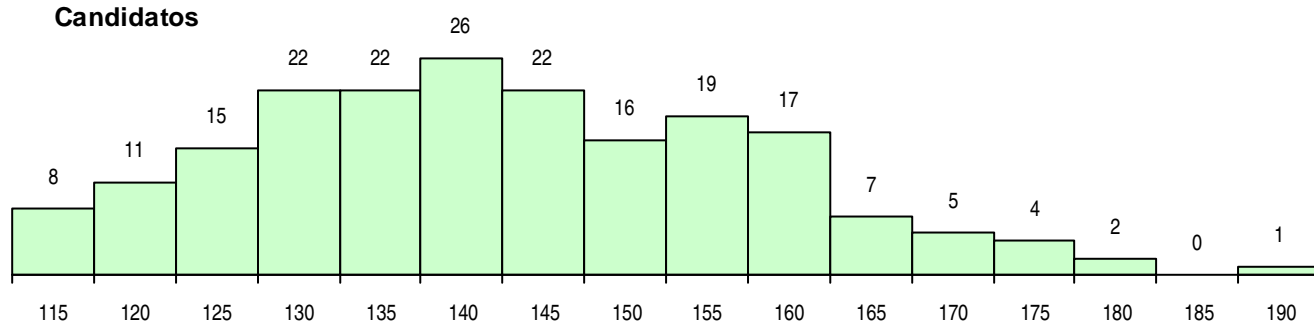

SEXO DOS CANDIDATOS

Sexo	Cands. %	Cols. %
Masc.	128 65	57 75
Femin.	69 35	19 25
Total	197	76

CURSO DO 12º ANO (15 mais frequentes)

Curso 12º ano	Cands. %	Cols. %
C60 Ciências e Tecnologias	172 87	66 87
F60 Ciências e Tecnologias	8 4	2 3
C80 Recorrente - Ciências e Tecnologias	6 3	2 3
C61 Ciências Socioeconómicas	5 3	2 3
950 Equivalências Estrangeiras (Decreto	3 2	2 3
966 Cursos EFA, Formações Modulares,	1 1	1 1
R22 Técnico de Produção Agropecuária	1 1	1 1
G20 Eletrotecnia e Automação (VT) (Port	1 1	0 0

MÉDIAS DOS COLOCADOS

Nota de candidatura	146,4
Prova de ingresso	145,1
Média do 12º ano	147,7
Média do 10º/11º ano	147,7

OPÇÕES EXCLUÍDAS

Nota candidatura (s/mínima)	0
Prova ingresso (não fez)	11
Prova ingresso (s/mínima)	0
Pré-requisito (não fez)	0

DISTRIBUIÇÕES DE NOTAS DE CANDIDATURA

Candidatos

Colocados