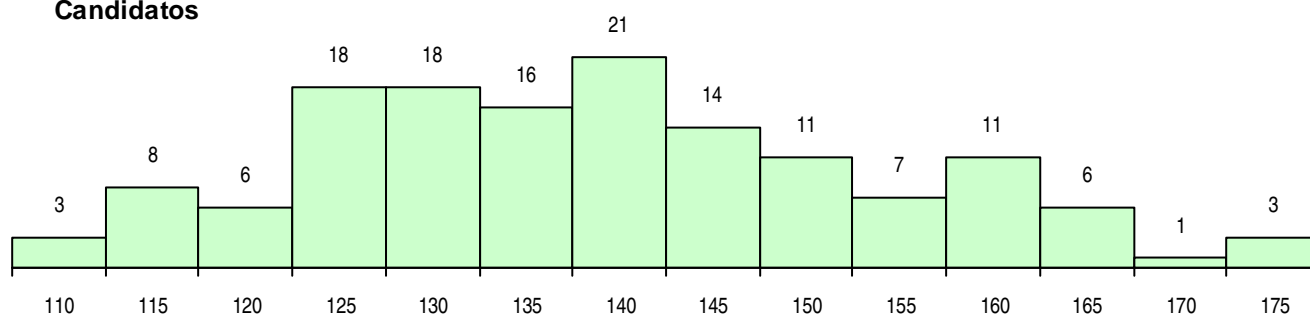

SEXO DOS CANDIDATOS

Sexo	Cands. %	Cols. %
Masc.	82 57	13 39
Femin.	61 43	20 61
Total	143	33

CURSO DO 12º ANO (15 mais frequentes)

Curso 12º ano	Cands. %	Cols. %
C60 Ciências e Tecnologias	124 87	29 88
F60 Ciências e Tecnologias	5 3	1 3
C61 Ciências Socioeconómicas	5 3	1 3
C80 Recorrente - Ciências e Tecnologias	4 3	2 6
966 Cursos EFA, Formações Modulares,	1 1	0 0
950 Equivalências Estrangeiras (Decreto	1 1	0 0
900 Emigrantes	1 1	0 0
R22 Técnico de Produção Agropecuária	1 1	0 0
970 Recorrente - Ciências e Tecnologias	1 1	0 0

MÉDIAS DOS COLOCADOS

Nota de candidatura	138,7
Prova de ingresso	133,5
Média do 12º ano	143,7
Média do 10º/11º ano	143,7

OPÇÕES EXCLUÍDAS

Nota candidatura (s/mínima)	0
Prova ingresso (não fez)	7
Prova ingresso (s/mínima)	0
Pré-requisito (não fez)	0

DISTRIBUIÇÕES DE NOTAS DE CANDIDATURA

Candidatos

Colocados