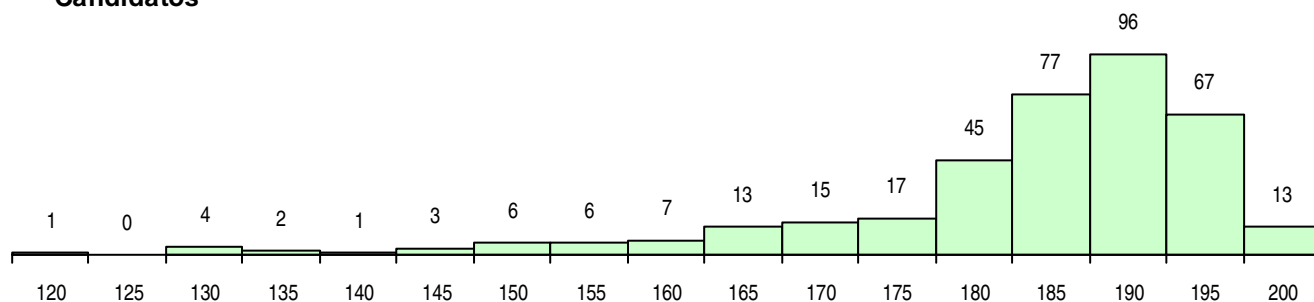

**SEXO DOS CANDIDATOS**

Sexo	Cands. %	Cols. %
Masc.	164 44	26 45
Femin.	209 56	32 55
<b>Total</b>	<b>373</b>	<b>58</b>

**CURSO DO 12º ANO (15 mais frequentes)**

Curso 12º ano	Cands. %	Cols. %
C60 Ciências e Tecnologias	217 58	37 64
C61 Ciências Socioeconómicas	128 34	19 33
F60 Ciências e Tecnologias	10 3	2 3
950 Equivalências Estrangeiras (Decreto)	7 2	0 0
F61 Ciências Socioeconómicas	5 1	0 0
900 Emigrantes	4 1	0 0
T37 Técnico de Mecatrónica	1 0	0 0
G09 Informática de Gestão (VC) (Portaria)	1 0	0 0

**MÉDIAS DOS COLOCADOS**

Nota de candidatura	190,1
Prova de ingresso	195,5
Média do 12º ano	184,7
Média do 10º/11º ano	184,7

**OPÇÕES EXCLUÍDAS**

Nota candidatura (s/mínima)	0
Prova ingresso (não fez)	1
Prova ingresso (s/mínima)	0
Pré-requisito (não fez)	0

**DISTRIBUIÇÕES DE NOTAS DE CANDIDATURA**

**Candidatos**

**Colocados**