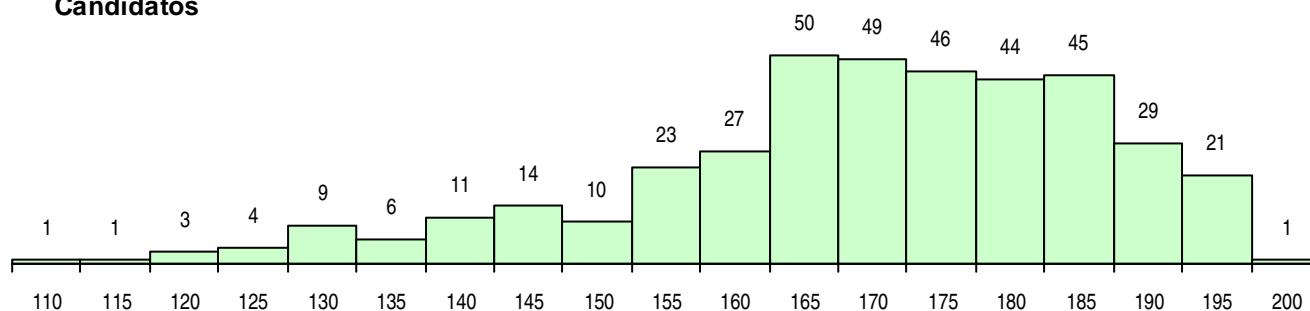

SEXO DOS CANDIDATOS

Sexo	Cands. %	Cols. %
Masc.	191 48	15 41
Femin.	203 52	22 59
Total	394	37

CURSO DO 12º ANO (15 mais frequentes)

Curso 12º ano	Cands. %	Cols. %
C61 Ciências Socioeconómicas	203 52	13 35
C60 Ciências e Tecnologias	116 29	16 43
950 Equivalências Estrangeiras (Decreto	53 13	6 16
F61 Ciências Socioeconómicas	12 3	1 3
900 Emigrantes	3 1	0 0
F60 Ciências e Tecnologias	3 1	0 0
C75 Secundário de Dança	1 0	1 3
C81 Recorrente - Ciências Socioeconómi	1 0	0 0
C80 Recorrente - Ciências e Tecnologias	1 0	0 0
970 Recorrente - Ciências e Tecnologias	1 0	0 0

MÉDIAS DOS COLOCADOS

Nota de candidatura	170,9
Prova de ingresso	174,7
Média do 12º ano	167,0
Média do 10º/11º ano	167,0

OPÇÕES EXCLUÍDAS

Nota candidatura (s/mínima)	0
Prova ingresso (não fez)	8
Prova ingresso (s/mínima)	0
Pré-requisito (não fez)	0

DISTRIBUIÇÕES DE NOTAS DE CANDIDATURA

Candidatos

Colocados