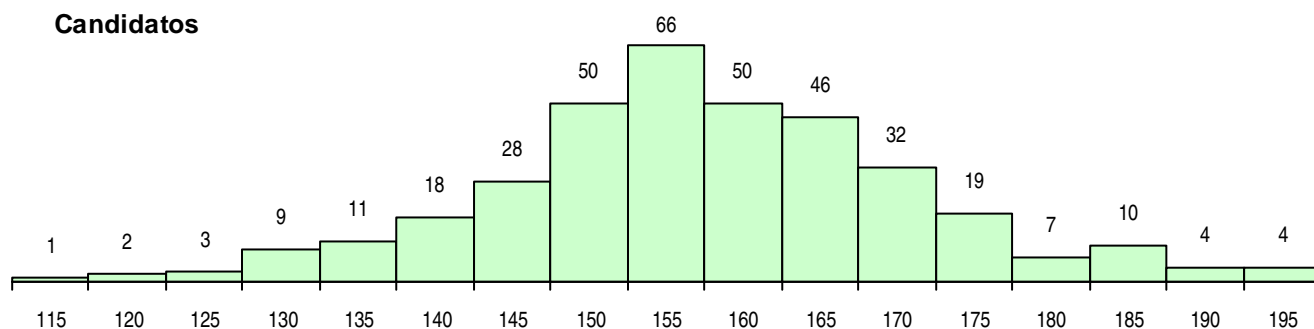

SEXO DOS CANDIDATOS

Sexo	Cands. %	Cols. %
Masc.	191 53	21 57
Femin.	169 47	16 43
Total	360	37

CURSO DO 12º ANO (15 mais frequentes)

Curso 12º ano	Cands. %	Cols. %
C61 Ciências Socioeconómicas	235 65	22 59
C60 Ciências e Tecnologias	86 24	13 35
950 Equivalências Estrangeiras (Decreto)	12 3	2 5
F61 Ciências Socioeconómicas	7 2	0 0
F60 Ciências e Tecnologias	7 2	0 0
C81 Recorrente - Ciências Socioeconómi	4 1	0 0
940 Escolas estrangeiras em Portugal	3 1	0 0
900 Emigrantes	2 1	0 0
G56 Contabilidade e Gestão (Portaria n.º	1 0	0 0
A60 Ciências - Via A	1 0	0 0
970 Recorrente - Ciências e Tecnologias	1 0	0 0
002 2.º curso	1 0	0 0

MÉDIAS DOS COLOCADOS

Nota de candidatura	164,3
Prova de ingresso	170,5
Média do 12º ano	158,2
Média do 10º/11º ano	158,2

OPÇÕES EXCLUÍDAS

Nota candidatura (s/mínima)	0
Prova ingresso (não fez)	5
Prova ingresso (s/mínima)	0
Pré-requisito (não fez)	0

DISTRIBUIÇÕES DE NOTAS DE CANDIDATURA

Candidatos

Colocados