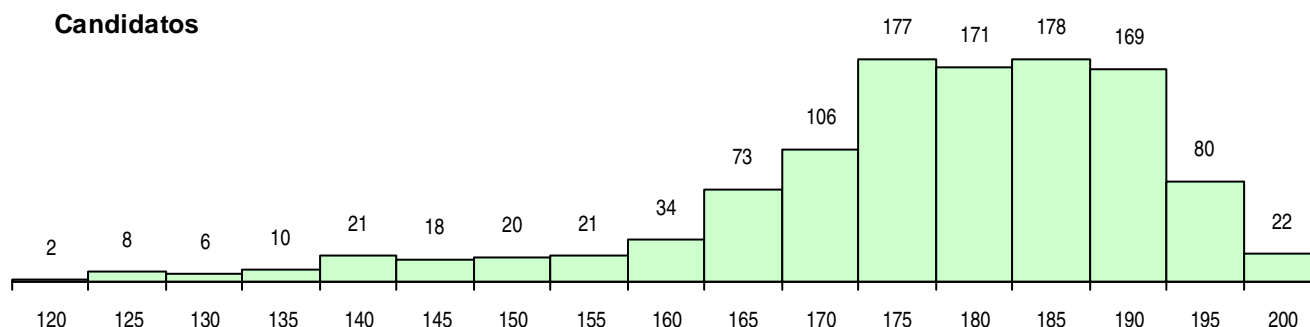

SEXO DOS CANDIDATOS

Sexo	Cands. %	Cols. %
Masc.	938 84	148 81
Femin.	178 16	34 19
Total	1116	182

CURSO DO 12º ANO (15 mais frequentes)

Curso 12º ano	Cands. %	Cols. %
C60 Ciências e Tecnologias	967 87	157 86
F60 Ciências e Tecnologias	58 5	11 6
950 Equivalências Estrangeiras (Decreto)	27 2	4 2
C61 Ciências Socioeconómicas	27 2	3 2
P56 Técnico de Gestão e Programação	16 1	1 1
900 Emigrantes	7 1	3 2
A61 Ciências - Via B	3 0	1 1
C76 Secundário de Música	2 0	1 1
966 Cursos EFA, Formações Modulares,	2 0	0 0
P53 Técnico de Gestão de Equipamento	2 0	0 0
F61 Ciências Socioeconómicas	2 0	0 0
C80 Recorrente - Ciências e Tecnologias	1 0	1 1
G21 Informática (VT) (Portaria n.º 260/20)	1 0	0 0
002 2.º curso	1 0	0 0

MÉDIAS DOS COLOCADOS

Nota de candidatura	187,2
Prova de ingresso	194,7
Média do 12º ano	179,7
Média do 10º/11º ano	179,7

OPÇÕES EXCLUÍDAS

Nota candidatura (s/mínima)	0
Prova ingresso (não fez)	2
Prova ingresso (s/mínima)	2
Pré-requisito (não fez)	0

DISTRIBUIÇÕES DE NOTAS DE CANDIDATURA

Candidatos

Colocados