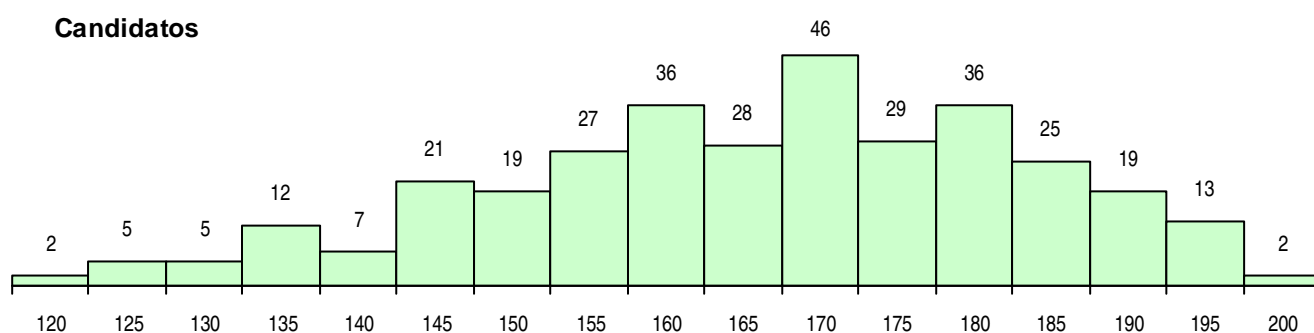

SEXO DOS CANDIDATOS

Sexo	Cands. %	Cols. %
Masc.	147 44	16 30
Femin.	185 56	37 70
Total	332	53

CURSO DO 12º ANO (15 mais frequentes)

Curso 12º ano	Cands. %	Cols. %
C60 Ciências e Tecnologias	229 69	41 77
C64 Artes Visuais	60 18	9 17
C61 Ciências Socioeconómicas	11 3	0 0
F60 Ciências e Tecnologias	9 3	0 0
950 Equivalências Estrangeiras (Decreto)	5 2	0 0
F64 Artes Visuais	3 1	0 0
C80 Recorrente - Ciências e Tecnologias	3 1	0 0
A61 Ciências - Via B	3 1	0 0
900 Emigrantes	2 1	1 2
P63 Técnico de Manutenção Industrial	2 1	1 2
C73 Produção Artística	1 0	1 2
P56 Técnico de Gestão e Programação	1 0	0 0
G04 Biotecnologia (VC) (Portaria n.º 260/)	1 0	0 0
C71 Design de Comunicação	1 0	0 0
C62 Línguas e Humanidades	1 0	0 0

MÉDIAS DOS COLOCADOS

Nota de candidatura	176,9
Prova de ingresso	187,3
Média do 12º ano	166,5
Média do 10º/11º ano	166,5

OPÇÕES EXCLUÍDAS

Nota candidatura (s/mínima)	1
Prova ingresso (não fez)	3
Prova ingresso (s/mínima)	0
Pré-requisito (não fez)	0

DISTRIBUIÇÕES DE NOTAS DE CANDIDATURA

Candidatos

Colocados