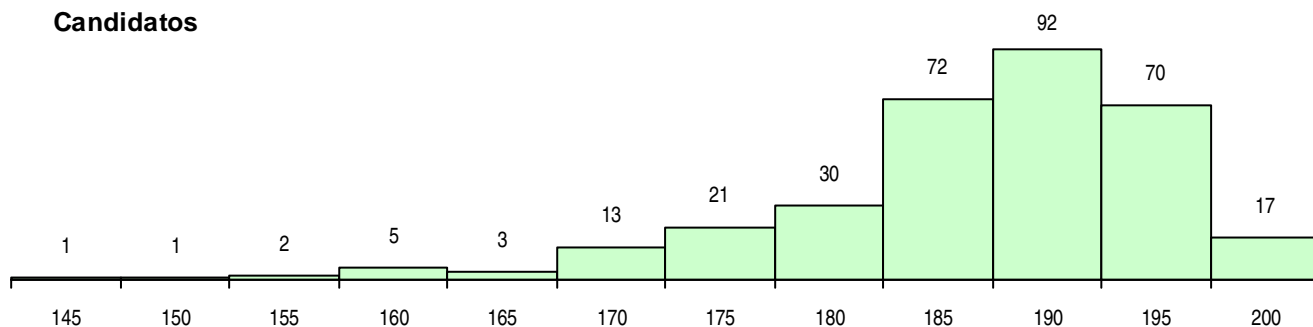

SEXO DOS CANDIDATOS

Sexo	Cands. %	Cols. %
Masc.	226 69	32 62
Femin.	101 31	20 38
Total	327	52

CURSO DO 12º ANO (15 mais frequentes)

Curso 12º ano	Cands. %	Cols. %
C60 Ciências e Tecnologias	292 89	43 83
F60 Ciências e Tecnologias	15 5	3 6
950 Equivalências Estrangeiras (Decreto	13 4	4 8
C61 Ciências Socioeconómicas	2 1	1 2
940 Escolas estrangeiras em Portugal	2 1	0 0
900 Emigrantes	2 1	0 0
A61 Ciências - Via B	1 0	1 2

MÉDIAS DOS COLOCADOS

Nota de candidatura	191,1
Prova de ingresso	193,5
Média do 12º ano	188,6
Média do 10º/11º ano	188,6

OPÇÕES EXCLUÍDAS

Nota candidatura (s/mínima)	0
Prova ingresso (não fez)	1
Prova ingresso (s/mínima)	0
Pré-requisito (não fez)	0

DISTRIBUIÇÕES DE NOTAS DE CANDIDATURA

Candidatos

Colocados