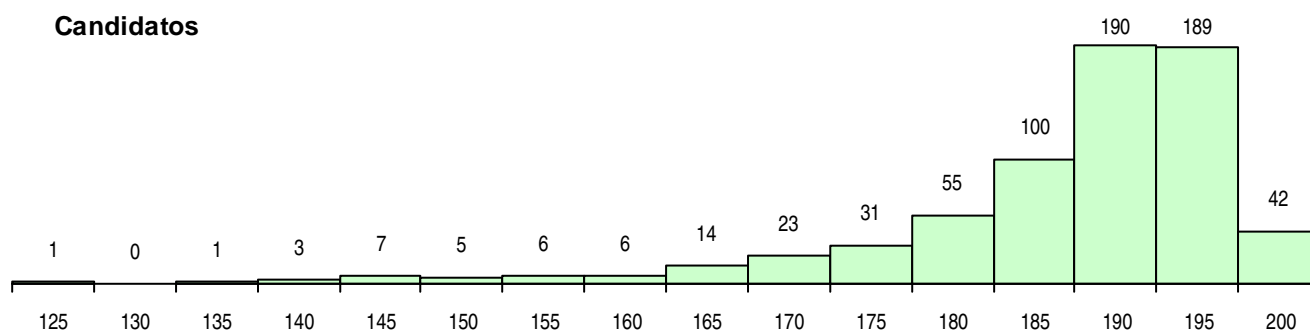

**SEXO DOS CANDIDATOS**

Sexo	Cands. %	Cols. %
Masc.	512 76	87 71
Femin.	161 24	35 29
<b>Total</b>	<b>673</b>	<b>122</b>

**CURSO DO 12º ANO (15 mais frequentes)**

Curso 12º ano	Cands. %	Cols. %
C60 Ciências e Tecnologias	601 89	111 91
F60 Ciências e Tecnologias	36 5	4 3
950 Equivalências Estrangeiras (Decreto	16 2	3 2
900 Emigrantes	8 1	3 2
G08 Informática (VC) (Portaria n.º 260/20	4 1	0 0
A61 Ciências - Via B	3 0	0 0
940 Escolas estrangeiras em Portugal	2 0	1 1
P53 Técnico de Gestão de Equipamento	1 0	0 0
C76 Secundário de Música	1 0	0 0
C61 Ciências Socioeconómicas	1 0	0 0

**MÉDIAS DOS COLOCADOS**

Nota de candidatura	193,4
Prova de ingresso	195,3
Média do 12º ano	191,6
Média do 10º/11º ano	191,6

**OPÇÕES EXCLUÍDAS**

Nota candidatura (s/mínima)	0
Prova ingresso (não fez)	1
Prova ingresso (s/mínima)	1
Pré-requisito (não fez)	0

**DISTRIBUIÇÕES DE NOTAS DE CANDIDATURA**

**Candidatos**

**Colocados**