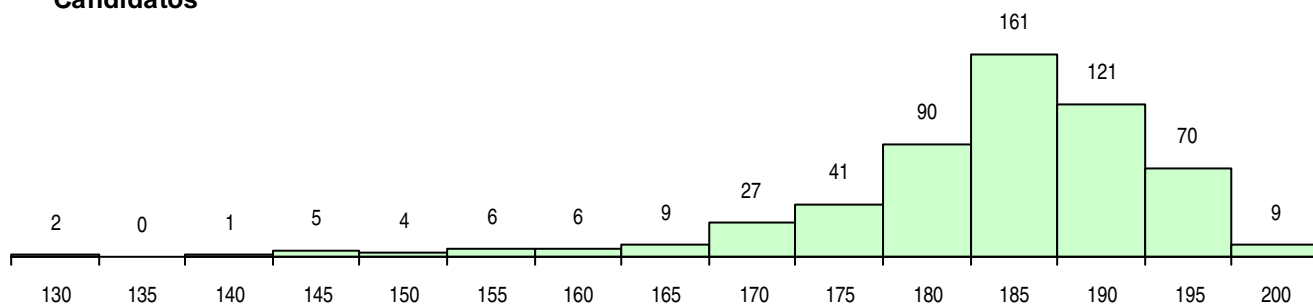

SEXO DOS CANDIDATOS

Sexo	Cands. %	Cols. %
Masc.	221 40	32 36
Femin.	331 60	56 64
Total	552	88

CURSO DO 12º ANO (15 mais frequentes)

Curso 12º ano	Cands. %	Cols. %
C60 Ciências e Tecnologias	502 91	82 93
F60 Ciências e Tecnologias	26 5	4 5
950 Equivalências Estrangeiras (Decreto	18 3	2 2
G13 Química, Ambiente e Qualidade (VC	2 0	0 0
900 Emigrantes	1 0	0 0
P56 Técnico de Gestão e Programação	1 0	0 0
A61 Ciências - Via B	1 0	0 0
064 Artes Visuais (DL 74/2004)	1 0	0 0

MÉDIAS DOS COLOCADOS

Nota de candidatura	189,5
Prova de ingresso	191,9
Média do 12º ano	187,0
Média do 10º/11º ano	187,0

OPÇÕES EXCLUÍDAS

Nota candidatura (s/mínima)	0
Prova ingresso (não fez)	1
Prova ingresso (s/mínima)	0
Pré-requisito (não fez)	0

DISTRIBUIÇÕES DE NOTAS DE CANDIDATURA

Candidatos

Colocados