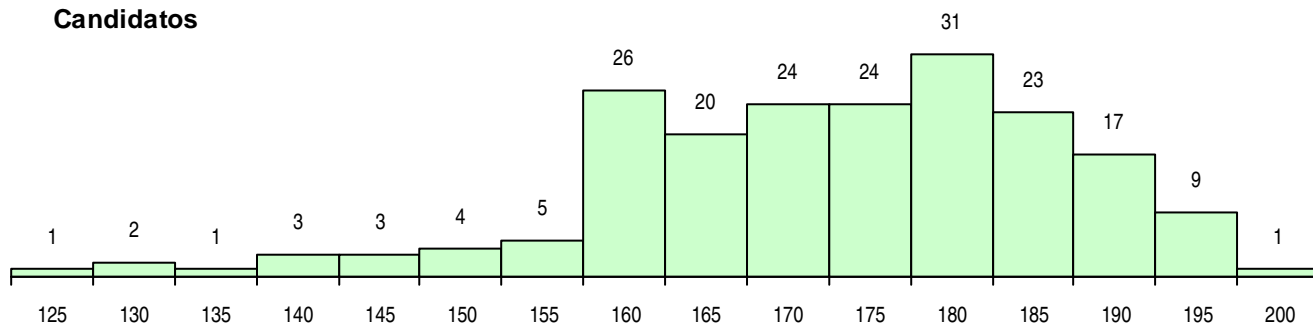

SEXO DOS CANDIDATOS

Sexo	Cands. %	Cols. %
Masc.	149 77	33 92
Femin.	45 23	3 8
Total	194	36

CURSO DO 12º ANO (15 mais frequentes)

Curso 12º ano	Cands. %	Cols. %
C60 Ciências e Tecnologias	172 89	32 89
950 Equivalências Estrangeiras (Decreto	8 4	1 3
F60 Ciências e Tecnologias	6 3	1 3
C61 Ciências Socioeconómicas	3 2	1 3
900 Emigrantes	1 1	1 3
940 Escolas estrangeiras em Portugal	1 1	0 0
P53 Técnico de Gestão de Equipamento	1 1	0 0
G08 Informática (VC) (Portaria n.º 260/20	1 1	0 0
A61 Ciências - Via B	1 1	0 0

MÉDIAS DOS COLOCADOS

Nota de candidatura	175,3
Prova de ingresso	182,6
Média do 12º ano	167,9
Média do 10º/11º ano	167,9

OPÇÕES EXCLUÍDAS

Nota candidatura (s/mínima)	0
Prova ingresso (não fez)	1
Prova ingresso (s/mínima)	2
Pré-requisito (não fez)	0

DISTRIBUIÇÕES DE NOTAS DE CANDIDATURA

Candidatos

Colocados