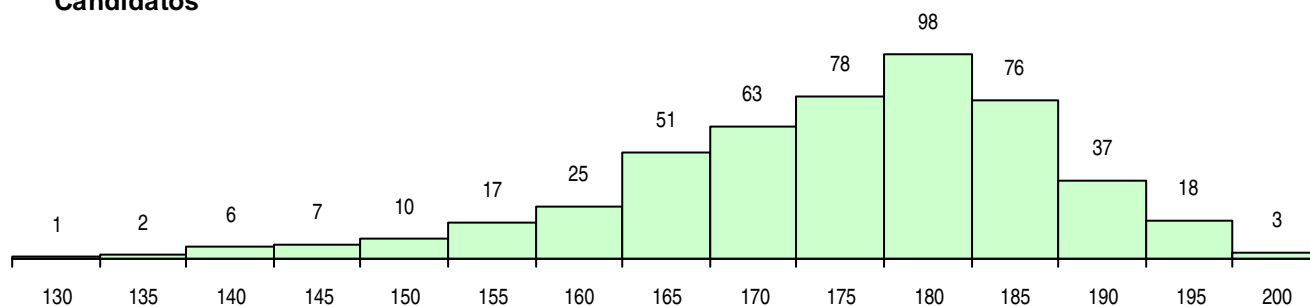

**SEXO DOS CANDIDATOS**

Sexo	Cands. %	Cols. %
Masc.	298 61	35 51
Femin.	194 39	34 49
<b>Total</b>	<b>492</b>	<b>69</b>

**CURSO DO 12º ANO (15 mais frequentes)**

Curso 12º ano	Cands. %	Cols. %
C60 Ciências e Tecnologias	456 93	66 96
F60 Ciências e Tecnologias	19 4	2 3
950 Equivalências Estrangeiras (Decreto	11 2	1 1
A61 Ciências - Via B	3 1	0 0
900 Emigrantes	1 0	0 0
T37 Técnico de Mecatrónica	1 0	0 0
C80 Recorrente - Ciências e Tecnologias	1 0	0 0

**MÉDIAS DOS COLOCADOS**

Nota de candidatura	181,8
Prova de ingresso	184,3
Média do 12º ano	179,3
Média do 10º/11º ano	179,3

**OPÇÕES EXCLUÍDAS**

Nota candidatura (s/mínima)	0
Prova ingresso (não fez)	2
Prova ingresso (s/mínima)	0
Pré-requisito (não fez)	0

**DISTRIBUIÇÕES DE NOTAS DE CANDIDATURA**

**Candidatos**

**Colocados**