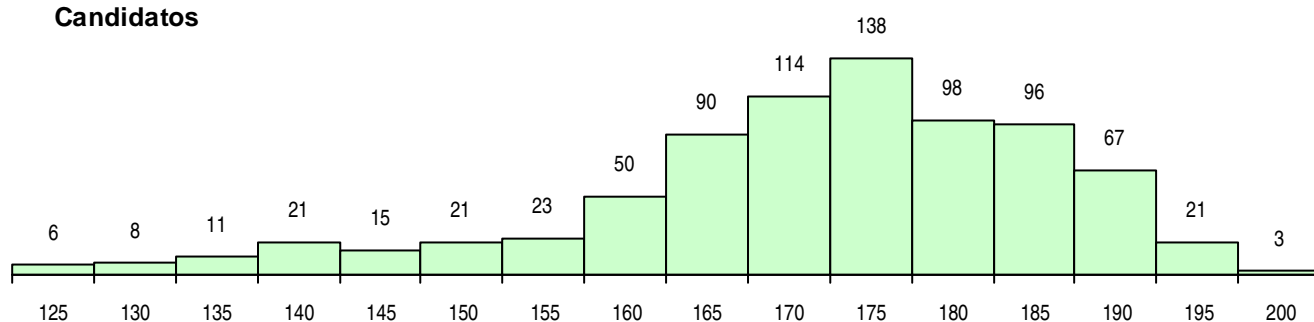

SEXO DOS CANDIDATOS

Sexo	Cands. %	Cols. %
Masc.	683 87	82 86
Femin.	99 13	13 14
Total	782	95

CURSO DO 12º ANO (15 mais frequentes)

Curso 12º ano	Cands. %	Cols. %
C60 Ciências e Tecnologias	656 84	79 83
F60 Ciências e Tecnologias	54 7	11 12
C61 Ciências Socioeconómicas	19 2	1 1
950 Equivalências Estrangeiras (Decreto)	18 2	1 1
P56 Técnico de Gestão e Programação	16 2	2 2
900 Emigrantes	7 1	1 1
P53 Técnico de Gestão de Equipamento	3 0	0 0
940 Escolas estrangeiras em Portugal	2 0	0 0
966 Cursos EFA, Formações Modulares,	1 0	0 0
G53 Química Industrial e Laboratorial (P	1 0	0 0
C80 Recorrente - Ciências e Tecnologias	1 0	0 0
C64 Artes Visuais	1 0	0 0
C62 Línguas e Humanidades	1 0	0 0
A61 Ciências - Via B	1 0	0 0
002 2.º curso	1 0	0 0

MÉDIAS DOS COLOCADOS

Nota de candidatura	180,7
Prova de ingresso	190,7
Média do 12º ano	170,8
Média do 10º/11º ano	170,8

OPÇÕES EXCLUÍDAS

Nota candidatura (s/mínima)	0
Prova ingresso (não fez)	5
Prova ingresso (s/mínima)	3
Pré-requisito (não fez)	0

DISTRIBUIÇÕES DE NOTAS DE CANDIDATURA

Candidatos

Colocados