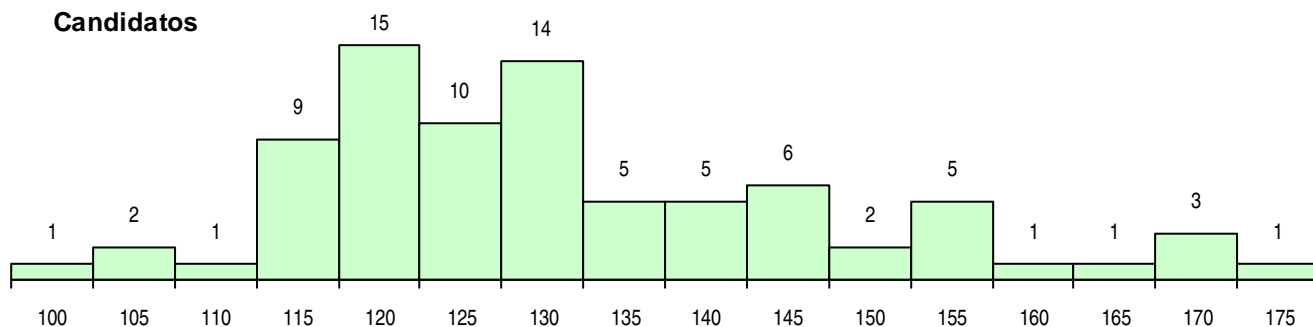

**SEXO DOS CANDIDATOS**

Sexo	Cands. %	Cols. %
Masc.	67 83	25 100
Femin.	14 17	0 0
<b>Total</b>	<b>81</b>	<b>25</b>

**CURSO DO 12º ANO (15 mais frequentes)**

Curso 12º ano	Cands. %	Cols. %
C60 Ciências e Tecnologias	47 58	18 72
P56 Técnico de Gestão e Programação	8 10	2 8
C61 Ciências Socioeconómicas	8 10	1 4
C80 Recorrente - Ciências e Tecnologias	5 6	1 4
950 Equivalências Estrangeiras (Decreto	3 4	1 4
R25 Técnico de Informática - Sistemas	2 2	1 4
P63 Técnico de Manutenção Industrial	2 2	0 0
F60 Ciências e Tecnologias	2 2	0 0
C81 Recorrente - Ciências Socioeconómi	1 1	1 4
P59 Técnico de Informática de Gestão	1 1	0 0
G39 Tecnologias e Sistemas de Informaç	1 1	0 0
C64 Artes Visuais	1 1	0 0

**MÉDIAS DOS COLOCADOS**

Nota de candidatura	126,7
Prova de ingresso	117,0
Média do 12º ano	131,9
Média do 10º/11º ano	131,9

**OPÇÕES EXCLUÍDAS**

Nota candidatura (s/mínima)	0
Prova ingresso (não fez)	2
Prova ingresso (s/mínima)	0
Pré-requisito (não fez)	0

**DISTRIBUIÇÕES DE NOTAS DE CANDIDATURA**

**Candidatos**

**Colocados**