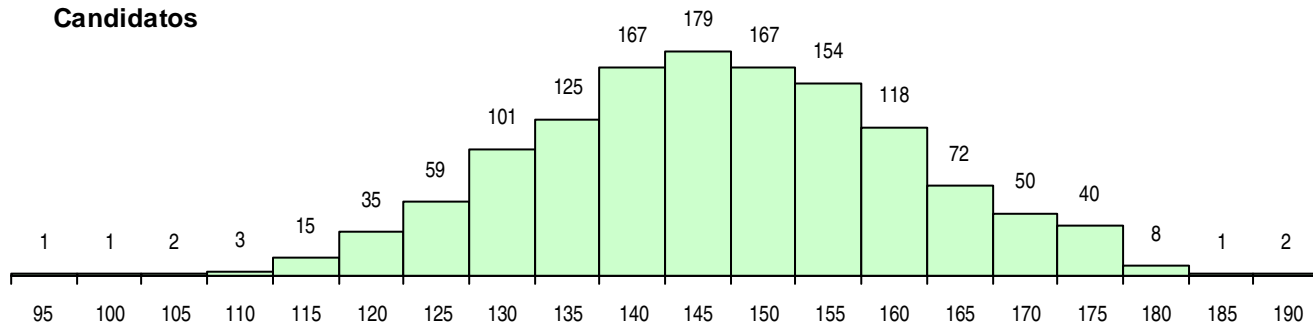

SEXO DOS CANDIDATOS

Sexo	Cands. %	Cols. %
Masc.	230 18	15 16
Femin.	1070 82	77 84
Total	1300	92

CURSO DO 12º ANO (15 mais frequentes)

Curso 12º ano	Cands. %	Cols. %
C60 Ciências e Tecnologias	982 76	78 85
P11 Técnico Auxiliar de Saúde	63 5	2 2
C80 Recorrente - Ciências e Tecnologias	58 4	0 0
F60 Ciências e Tecnologias	29 2	0 0
C62 Línguas e Humanidades	24 2	2 2
966 Cursos EFA, Formações Modulares,	22 2	0 0
C82 Recorrente - Línguas e Humanidade	14 1	2 2
G38 Tecnologias da Saúde (Portaria n.º	13 1	2 2
610 Cursos de Educação e Formação (T	10 1	1 1
G14 Animação Sócio Desportiva (VT) (P	9 1	0 0
G37 Tecnologia e Segurança Alimentar (8 1	0 0
C81 Recorrente - Ciências Socioeconómi	6 0	1 1
950 Equivalências Estrangeiras (Decreto	6 0	0 0
900 Emigrantes	5 0	1 1
G17 Biotecnologia (VT) (Portaria n.º 260/	5 0	0 0

MÉDIAS DOS COLOCADOS

Nota de candidatura	158,9
Prova de ingresso	157,6
Média do 12º ano	159,7
Média do 10º/11º ano	159,7

OPÇÕES EXCLUÍDAS

Nota candidatura (s/mínima)	0
Prova ingresso (não fez)	3
Prova ingresso (s/mínima)	0
Pré-requisito (não fez)	0

DISTRIBUIÇÕES DE NOTAS DE CANDIDATURA

Candidatos

Colocados