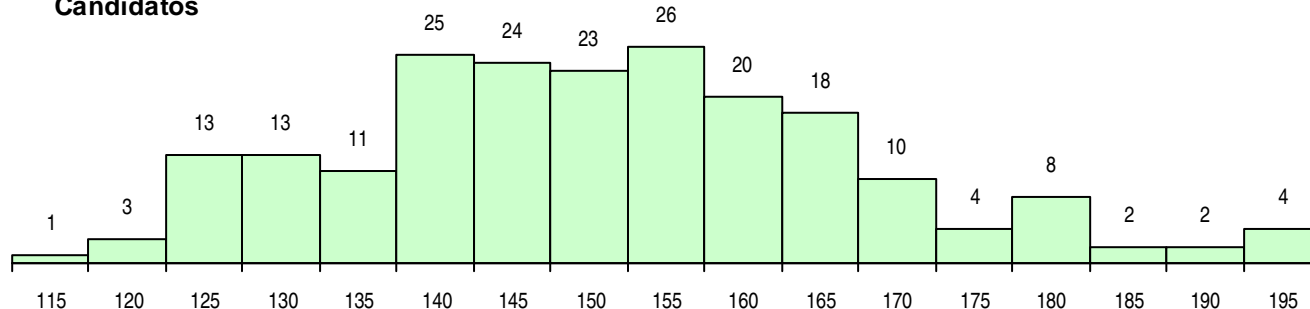

**SEXO DOS CANDIDATOS**

Sexo	Cands. %	Cols. %
Masc.	89 43	18 46
Femin.	118 57	21 54
<b>Total</b>	<b>207</b>	<b>39</b>

**CURSO DO 12º ANO (15 mais frequentes)**

Curso 12º ano	Cands. %	Cols. %
C64 Artes Visuais	111 54	20 51
C60 Ciências e Tecnologias	33 16	7 18
C72 Design de Produto	12 6	4 10
C84 Recorrente - Artes Visuais	8 4	0 0
P37 Técnico de Design	7 3	3 8
F64 Artes Visuais	5 2	0 0
950 Equivalências Estrangeiras (Decreto)	3 1	1 3
C71 Design de Comunicação	3 1	0 0
G41 Desenho de Arquitetura (Portaria n.º)	2 1	1 3
G32 Desenhador de Projetos - Arquitetura	2 1	1 3
G57 Design, Cerâmica e Escultura (Porta)	2 1	1 3
P38 Técnico de Design de Moda	2 1	0 0
P39 Técnico de Design Gráfico	2 1	0 0
C82 Recorrente - Línguas e Humanidade	2 1	0 0
C61 Ciências Socioeconómicas	2 1	0 0

**MÉDIAS DOS COLOCADOS**

Nota de candidatura	155,4
Prova de ingresso	162,9
Média do 12º ano	151,4
Média do 10º/11º ano	151,4

**OPÇÕES EXCLUÍDAS**

Nota candidatura (s/mínima)	0
Prova ingresso (não fez)	0
Prova ingresso (s/mínima)	0
Pré-requisito (não fez)	0

**DISTRIBUIÇÕES DE NOTAS DE CANDIDATURA**

**Candidatos**

**Colocados**