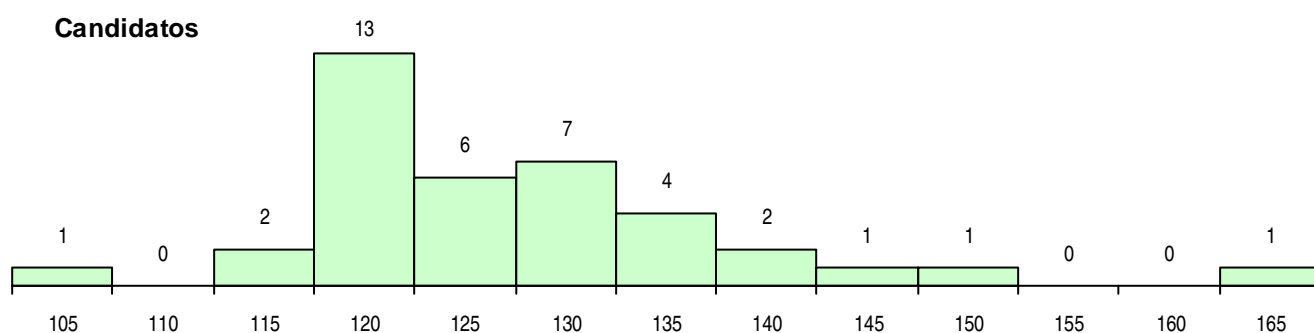

Sexo	Cands. %	Cols. %
Masc.	16 42	7 32
Femin.	22 58	15 68
<b>Total</b>	<b>38</b>	<b>22</b>

**CURSO DO 12º ANO (15 mais frequentes)**

Curso 12º ano	Cands. %	Cols. %
C82 Recorrente - Línguas e Humanidade	7 18	5 23
C62 Línguas e Humanidades	5 13	4 18
C81 Recorrente - Ciências Socioeconómi	5 13	3 14
220 Ens. Sec. Recorrente (Todos os Cur	3 8	3 14
C60 Ciências e Tecnologias	3 8	1 5
C61 Ciências Socioeconómicas	3 8	0 0
C80 Recorrente - Ciências e Tecnologias	1 3	1 5
003 3.º curso	1 3	1 5
F62 Línguas e Humanidades	1 3	1 5
P11 Técnico Auxiliar de Saúde	1 3	1 5
P39 Técnico de Design Gráfico	1 3	1 5
345 Profissionais de formação bancária (	1 3	1 5
P06 Instrumentista de Cordas e de Tecla	1 3	0 0
725 Técnico comercial	1 3	0 0
966 Cursos EFA, Formações Modulares,	1 3	0 0

**MÉDIAS DOS COLOCADOS**

Nota de candidatura	125,7
Prova de ingresso	114,9
Média do 12º ano	131,0
Média do 10º/11º ano	131,9

**OPÇÕES EXCLUÍDAS**

Nota candidatura (s/mínima)	0
Prova ingresso (não fez)	0
Prova ingresso (s/mínima)	0
Pré-requisito (não fez)	0

**DISTRIBUIÇÕES DE NOTAS DE CANDIDATURA**

**Candidatos**

**Colocados**