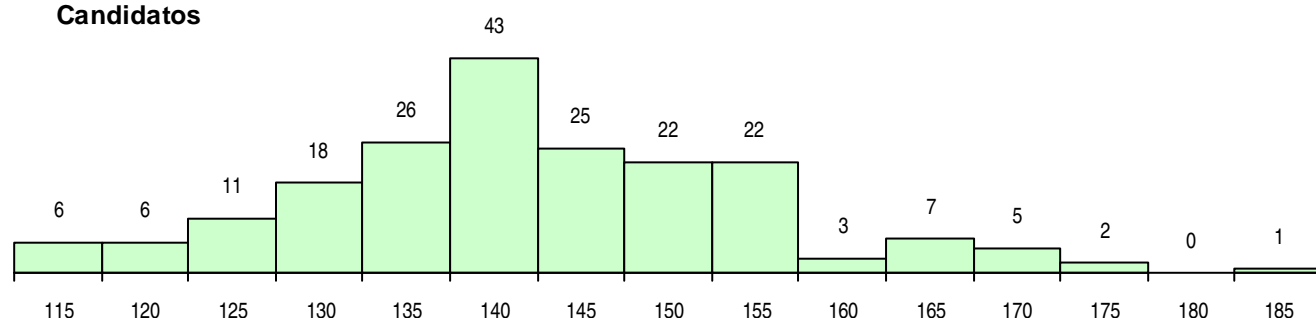

SEXO DOS CANDIDATOS

Sexo	Cands. %	Cols. %
Masc.	93 47	13 38
Femin.	104 53	21 62
Total	197	34

CURSO DO 12º ANO (15 mais frequentes)

Curso 12º ano	Cands. %	Cols. %
C61 Ciências Socioeconómicas	80 41	10 29
C60 Ciências e Tecnologias	54 27	16 47
C62 Línguas e Humanidades	22 11	2 6
C81 Recorrente - Ciências Socioeconómi	8 4	1 3
P31 Técnico de Contabilidade	7 4	2 6
C80 Recorrente - Ciências e Tecnologias	5 3	0 0
966 Cursos EFA, Formações Modulares,	3 2	1 3
P27 Técnico de Comércio	3 2	0 0
P51 Técnico de Gestão	3 2	0 0
810 Agrupamento 1 / geral	1 1	1 3
610 Cursos de Educação e Formação (T	1 1	1 3
P44 Técnico de Eletrónica, Automação e	1 1	0 0
P56 Técnico de Gestão e Programação	1 1	0 0
G31 Contabilidade e Gestão Empresarial	1 1	0 0
F61 Ciências Socioeconómicas	1 1	0 0

MÉDIAS DOS COLOCADOS

Nota de candidatura	147,9
Prova de ingresso	145,7
Média do 12º ano	149,1
Média do 10º/11º ano	149,1

OPÇÕES EXCLUÍDAS

Nota candidatura (s/mínima)	0
Prova ingresso (não fez)	0
Prova ingresso (s/mínima)	0
Pré-requisito (não fez)	0

DISTRIBUIÇÕES DE NOTAS DE CANDIDATURA

Candidatos

Colocados