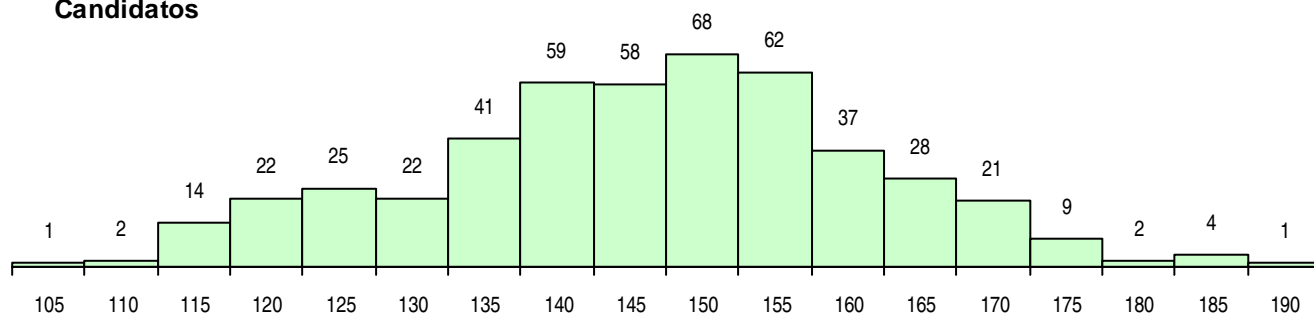

SEXO DOS CANDIDATOS

Sexo	Cands. %	Cols. %
Masc.	210 44	17 40
Femin.	266 56	26 60
Total	476	43

CURSO DO 12º ANO (15 mais frequentes)

Curso 12º ano	Cands. %	Cols. %
C61 Ciências Socioeconómicas	203 43	20 47
C60 Ciências e Tecnologias	113 24	11 26
C62 Línguas e Humanidades	55 12	2 5
F61 Ciências Socioeconómicas	11 2	3 7
C80 Recorrente - Ciências e Tecnologias	10 2	0 0
C81 Recorrente - Ciências Socioeconómi	10 2	0 0
P31 Técnico de Contabilidade	9 2	1 2
F60 Ciências e Tecnologias	9 2	0 0
966 Cursos EFA, Formações Modulares,	8 2	1 2
P82 Técnico de Secretariado	4 1	1 2
C82 Recorrente - Línguas e Humanidade	4 1	0 0
P84 Técnico de Serviços Jurídicos	4 1	0 0
P56 Técnico de Gestão e Programação	4 1	0 0
P27 Técnico de Comércio	3 1	0 0
950 Equivalências Estrangeiras (Decreto	3 1	0 0

MÉDIAS DOS COLOCADOS

Nota de candidatura	160,2
Prova de ingresso	160,4
Média do 12º ano	160,0
Média do 10º/11º ano	160,0

OPÇÕES EXCLUÍDAS

Nota candidatura (s/mínima)	0
Prova ingresso (não fez)	1
Prova ingresso (s/mínima)	0
Pré-requisito (não fez)	0

DISTRIBUIÇÕES DE NOTAS DE CANDIDATURA

Candidatos

Colocados