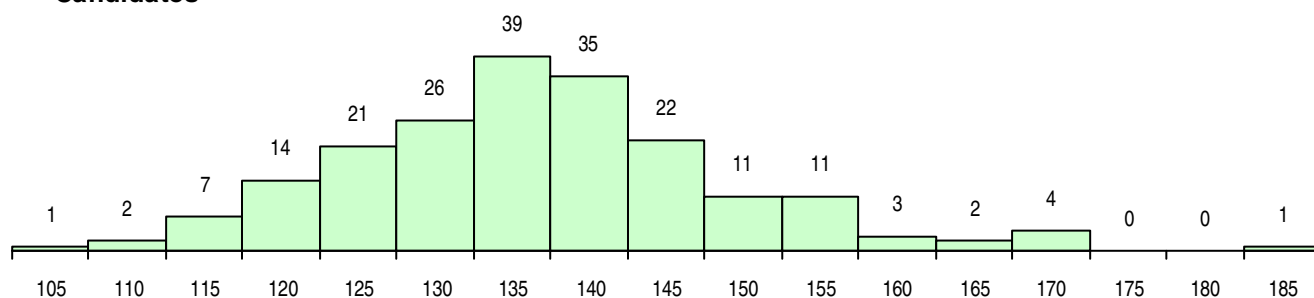

SEXO DOS CANDIDATOS

Sexo	Cands. %	Cols. %
Masc.	78 39	11 39
Femin.	121 61	17 61
Total	199	28

CURSO DO 12º ANO (15 mais frequentes)

Curso 12º ano	Cands. %	Cols. %
C61 Ciências Socioeconómicas	56 28	9 32
C62 Línguas e Humanidades	49 25	6 21
C60 Ciências e Tecnologias	39 20	8 29
C81 Recorrente - Ciências Socioeconómi	10 5	0 0
C80 Recorrente - Ciências e Tecnologias	8 4	1 4
P31 Técnico de Contabilidade	7 4	1 4
C82 Recorrente - Línguas e Humanidade	6 3	0 0
F60 Ciências e Tecnologias	3 2	1 4
966 Cursos EFA, Formações Modulares,	3 2	0 0
P27 Técnico de Comércio	2 1	0 0
F62 Línguas e Humanidades	2 1	0 0
G31 Contabilidade e Gestão Empresarial	2 1	0 0
P82 Técnico de Secretariado	1 1	1 4
950 Equivalências Estrangeiras (Decreto	1 1	1 4
810 Agrupamento 1 / geral	1 1	0 0

MÉDIAS DOS COLOCADOS

Nota de candidatura	143,5
Prova de ingresso	141,1
Média do 12º ano	144,8
Média do 10º/11º ano	144,8

OPÇÕES EXCLUÍDAS

Nota candidatura (s/mínima)	0
Prova ingresso (não fez)	0
Prova ingresso (s/mínima)	0
Pré-requisito (não fez)	0

DISTRIBUIÇÕES DE NOTAS DE CANDIDATURA

Candidatos

Colocados