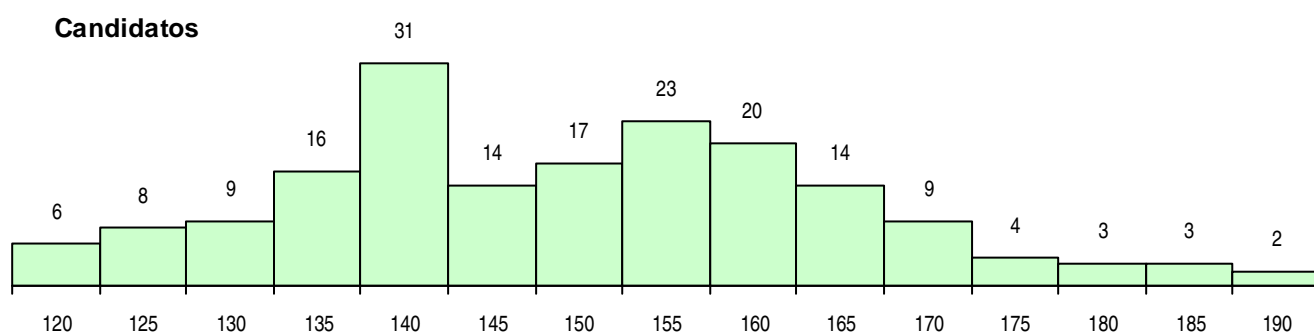

SEXO DOS CANDIDATOS

Sexo	Cands. %	Cols. %
Masc.	76 42	15 37
Femin.	103 58	26 63
Total	179	41

CURSO DO 12º ANO (15 mais frequentes)

Curso 12º ano	Cands. %	Cols. %
C64 Artes Visuais	102 57	22 54
C60 Ciências e Tecnologias	18 10	5 12
P38 Técnico de Design de Moda	7 4	3 7
P14 Técnico de Multimédia	6 3	2 5
C71 Design de Comunicação	5 3	2 5
P37 Técnico de Design	5 3	1 2
C72 Design de Produto	5 3	0 0
F64 Artes Visuais	5 3	0 0
P28 Técnico de Comunicação - Marketin	3 2	1 2
966 Cursos EFA, Formações Modulares,	3 2	1 2
C84 Recorrente - Artes Visuais	3 2	0 0
C73 Produção Artística	2 1	2 5
P87 Técnico de Termalismo	1 1	1 2
P39 Técnico de Design Gráfico	1 1	1 2
G15 Artes Gráficas (VT) (Portaria n.º 260	1 1	0 0

MÉDIAS DOS COLOCADOS

Nota de candidatura	153,5
Prova de ingresso	157,3
Média do 12º ano	151,5
Média do 10º/11º ano	151,5

OPÇÕES EXCLUÍDAS

Nota candidatura (s/mínima)	0
Prova ingresso (não fez)	0
Prova ingresso (s/mínima)	0
Pré-requisito (não fez)	0

DISTRIBUIÇÕES DE NOTAS DE CANDIDATURA

Candidatos

Colocados