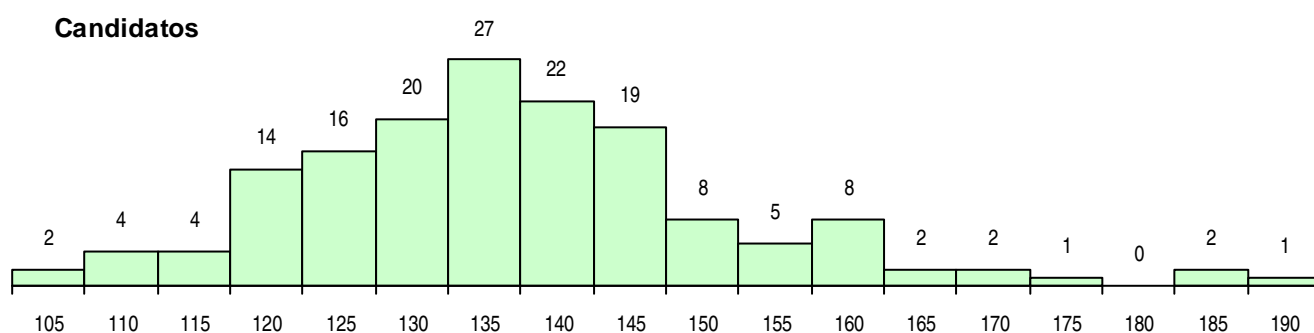

SEXO DOS CANDIDATOS

Sexo	Cands. %	Cols. %
Masc.	56 36	25 37
Femin.	101 64	42 63
Total	157	67

CURSO DO 12º ANO (15 mais frequentes)

Curso 12º ano	Cands. %	Cols. %
C62 Línguas e Humanidades	87 55	38 57
C60 Ciências e Tecnologias	13 8	6 9
C80 Recorrente - Ciências e Tecnologias	8 5	4 6
C82 Recorrente - Línguas e Humanidade	8 5	3 4
966 Cursos EFA, Formações Modulares,	7 4	2 3
F62 Línguas e Humanidades	6 4	1 1
P91 Técnico de Turismo	4 3	2 3
C61 Ciências Socioeconómicas	3 2	1 1
P11 Técnico Auxiliar de Saúde	2 1	2 3
C81 Recorrente - Ciências Socioeconómi	2 1	1 1
C64 Artes Visuais	2 1	0 0
C70 Comunicação Audiovisual	1 1	1 1
C75 Secundário de Dança	1 1	1 1
G47 Contabilidade e Empreendedorismo	1 1	1 1
G49 Desporto e Dinamização da Atividade	1 1	1 1

MÉDIAS DOS COLOCADOS

Nota de candidatura	136,8
Prova de ingresso	134,4
Média do 12º ano	138,1
Média do 10º/11º ano	138,1

OPÇÕES EXCLUÍDAS

Nota candidatura (s/mínima)	0
Prova ingresso (não fez)	0
Prova ingresso (s/mínima)	0
Pré-requisito (não fez)	0

DISTRIBUIÇÕES DE NOTAS DE CANDIDATURA

Candidatos

Colocados