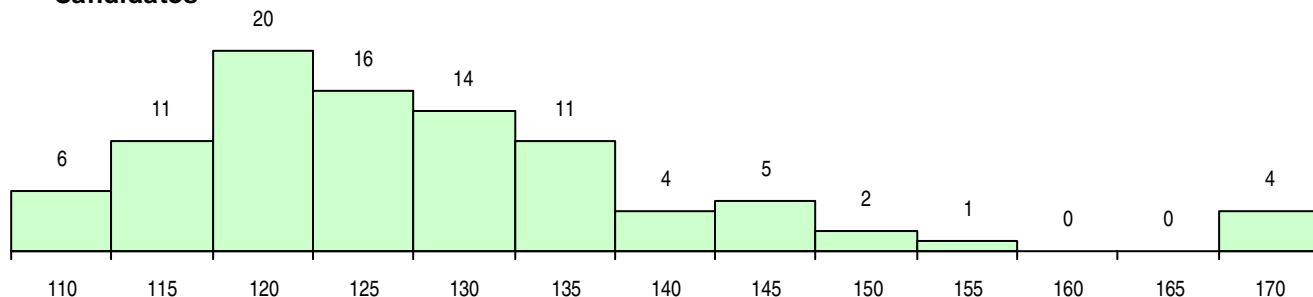

SEXO DOS CANDIDATOS

Sexo	Cands. %	Cols. %
Masc.	34 36	5 38
Femin.	60 64	8 62
Total	94	13

CURSO DO 12º ANO

(15 mais frequentes)

Curso 12º ano	Cands. %	Cols. %
C62 Línguas e Humanidades	31 33	3 23
C60 Ciências e Tecnologias	23 24	5 38
C61 Ciências Socioeconómicas	13 14	3 23
C80 Recorrente - Ciências e Tecnologias	7 7	0 0
C81 Recorrente - Ciências Socioeconómi	6 6	1 8
P31 Técnico de Contabilidade	2 2	0 0
C64 Artes Visuais	2 2	0 0
R49 Técnico de Apoio à Gestão	1 1	1 8
C82 Recorrente - Línguas e Humanidade	1 1	0 0
F62 Línguas e Humanidades	1 1	0 0
966 Cursos EFA, Formações Modulares,	1 1	0 0
P44 Técnico de Eletrónica, Automação e	1 1	0 0
P56 Técnico de Gestão e Programação	1 1	0 0
P64 Técnico de Marketing	1 1	0 0
R56 Técnico de Comunicação e Serviço	1 1	0 0

MÉDIAS DOS COLOCADOS

Nota de candidatura	127,2
Prova de ingresso	111,2
Média do 12º ano	135,8
Média do 10º/11º ano	135,8

OPÇÕES EXCLUÍDAS

Nota candidatura (s/mínima)	0
Prova ingresso (não fez)	0
Prova ingresso (s/mínima)	0
Pré-requisito (não fez)	0

DISTRIBUIÇÕES DE NOTAS DE CANDIDATURA

Candidatos

Colocados