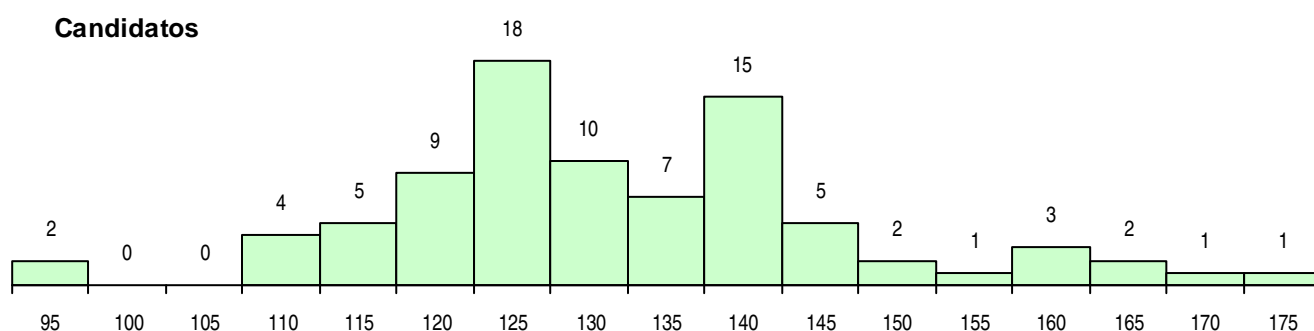

SEXO DOS CANDIDATOS

Sexo	Cands. %	Cols. %
Masc.	56 66	19 66
Femin.	29 34	10 34
Total	85	29

CURSO DO 12º ANO (15 mais frequentes)

Curso 12º ano	Cands. %	Cols. %
C60 Ciências e Tecnologias	18 21	7 24
C62 Línguas e Humanidades	18 21	5 17
P14 Técnico de Multimédia	10 12	4 14
G45 Comunicação e Produção Multimédi	7 8	3 10
C80 Recorrente - Ciências e Tecnologias	6 7	1 3
P56 Técnico de Gestão e Programação	5 6	1 3
F64 Artes Visuais	4 5	0 0
C64 Artes Visuais	3 4	1 3
C84 Recorrente - Artes Visuais	2 2	2 7
966 Cursos EFA, Formações Modulares,	2 2	1 3
C82 Recorrente - Línguas e Humanidade	2 2	1 3
P21 Técnico de Audiovisuais	2 2	0 0
P39 Técnico de Design Gráfico	1 1	1 3
R49 Técnico de Apoio à Gestão	1 1	1 3
G50 Informática Aplicada à Web (Portari	1 1	1 3

MÉDIAS DOS COLOCADOS

Nota de candidatura	130,2
Prova de ingresso	116,5
Média do 12º ano	137,4
Média do 10º/11º ano	137,4

OPÇÕES EXCLUÍDAS

Nota candidatura (s/mínima)	0
Prova ingresso (não fez)	1
Prova ingresso (s/mínima)	0
Pré-requisito (não fez)	0

DISTRIBUIÇÕES DE NOTAS DE CANDIDATURA

Candidatos

Colocados