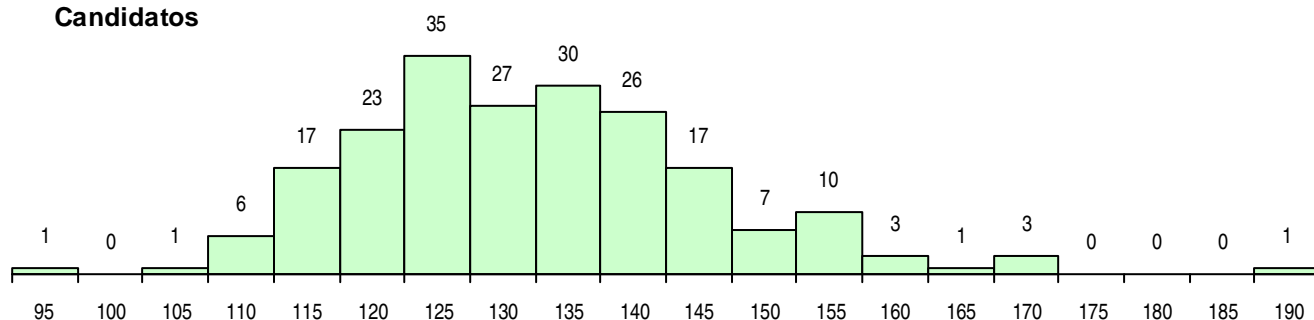

SEXO DOS CANDIDATOS

Sexo	Cands. %	Cols. %
Masc.	15 7	5 10
Femin.	193 93	46 90
Total	208	51

CURSO DO 12º ANO (15 mais frequentes)

Curso 12º ano	Cands. %	Cols. %
C62 Línguas e Humanidades	132 63	35 69
C60 Ciências e Tecnologias	17 8	1 2
966 Cursos EFA, Formações Modulares,	12 6	1 2
C61 Ciências Socioeconómicas	6 3	1 2
C80 Recorrente - Ciências e Tecnologias	5 2	2 4
F62 Línguas e Humanidades	5 2	1 2
P19 Técnico de Apoio Psicossocial	4 2	0 0
P11 Técnico Auxiliar de Saúde	3 1	2 4
R20 Técnico de Cozinha/Pastelaria	3 1	1 2
C82 Recorrente - Línguas e Humanidade	2 1	1 2
P14 Técnico de Multimédia	2 1	1 2
R49 Técnico de Apoio à Gestão	2 1	1 2
725 Técnico comercial	1 0	1 2
R92 Técnico de Operações Turísticas	1 0	1 2
P01 Animador Sociocultural	1 0	1 2

MÉDIAS DOS COLOCADOS

Nota de candidatura	131,8
Prova de ingresso	123,6
Média do 12º ano	136,2
Média do 10º/11º ano	136,2

OPÇÕES EXCLUÍDAS

Nota candidatura (s/mínima)	0
Prova ingresso (não fez)	0
Prova ingresso (s/mínima)	0
Pré-requisito (não fez)	0

DISTRIBUIÇÕES DE NOTAS DE CANDIDATURA

Candidatos

Colocados